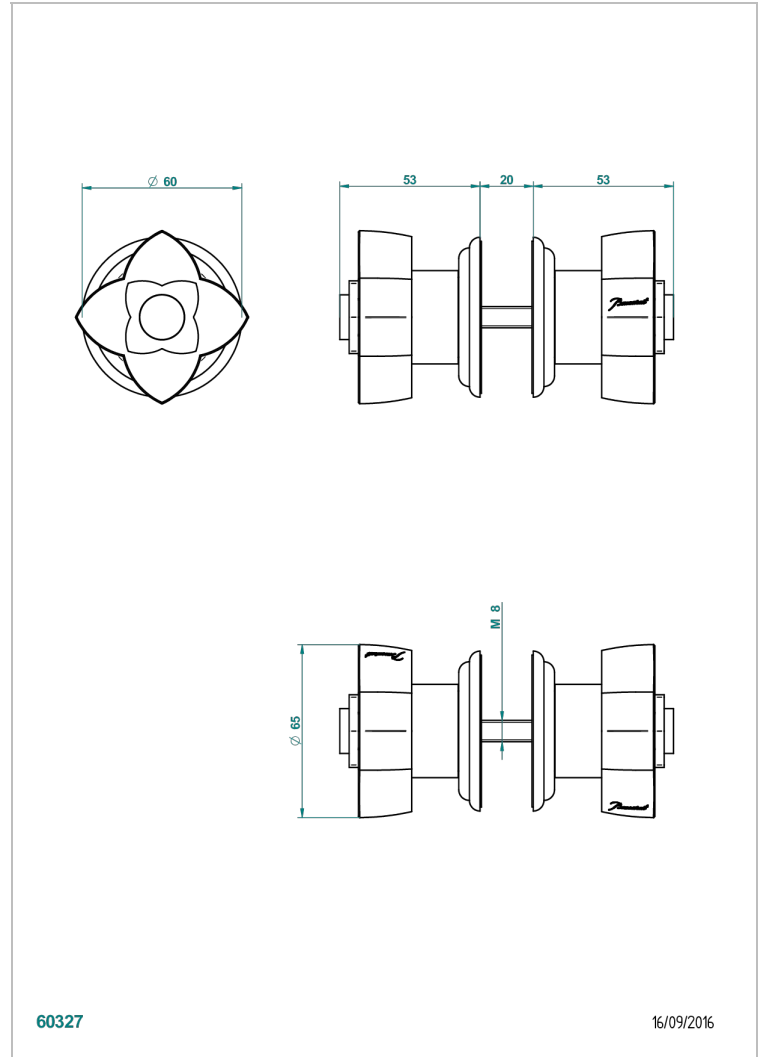

# PETALE DE CRISTAL - AZUL CRISTAL

U6B-638V

Conjunto de dos tiradores grande modelo

THG<sup>®</sup>  
PARIS

60327

16/09/2016

## CARACTERÍSTICAS

- Pétale de Cristal - azul cristal
- Conjunto de dos tiradores grande modelo