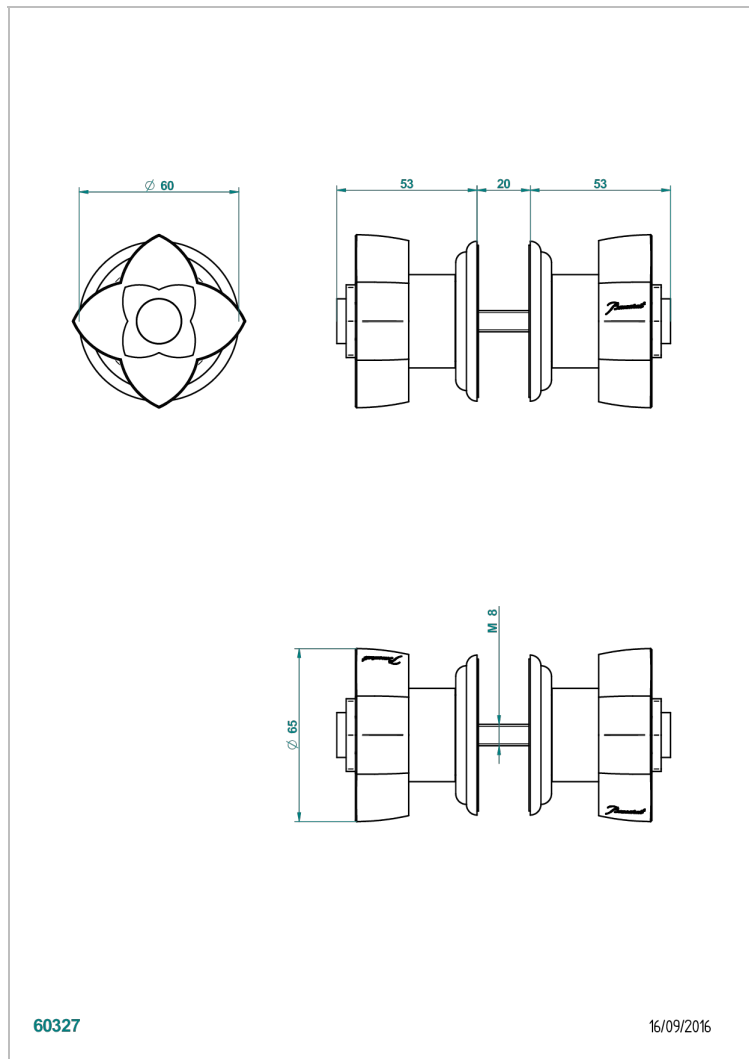

# PETALE DE CRISTAL - BLUE CRYSTAL

U6B-638V

Pair of large knobs

THG<sup>®</sup>  
PARIS

60327

16/09/2016

## CHARACTERISTIC

- Pétale de Cristal - Blue crystal
- Pair of large knobs