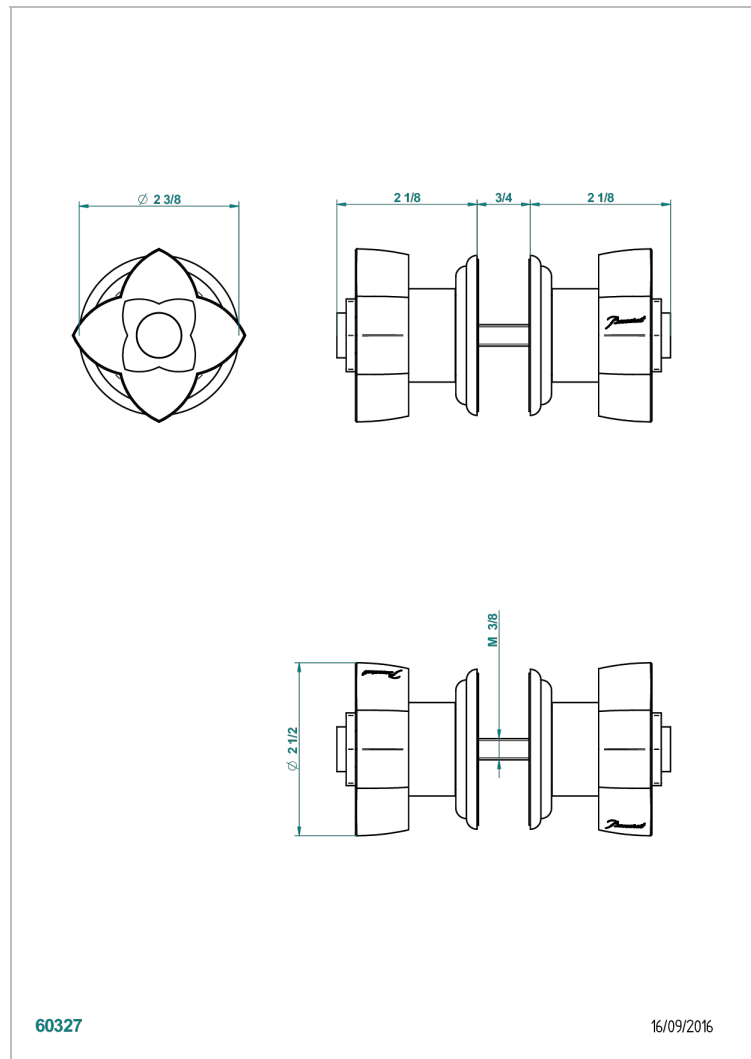

PETALE DE CRISTAL BLEU

U6B-638V

Paire de boutons grand modèle

THG[®]
PARIS

CARACTÉRISTIQUES

- Pour porte de douche

FINITIONS DISPONIBLES

Bronze clair - D01
Chromé - A02
Chromé / doré - G02
Chromé mat - C02
Doré brillant - F01
Doré mat - F07