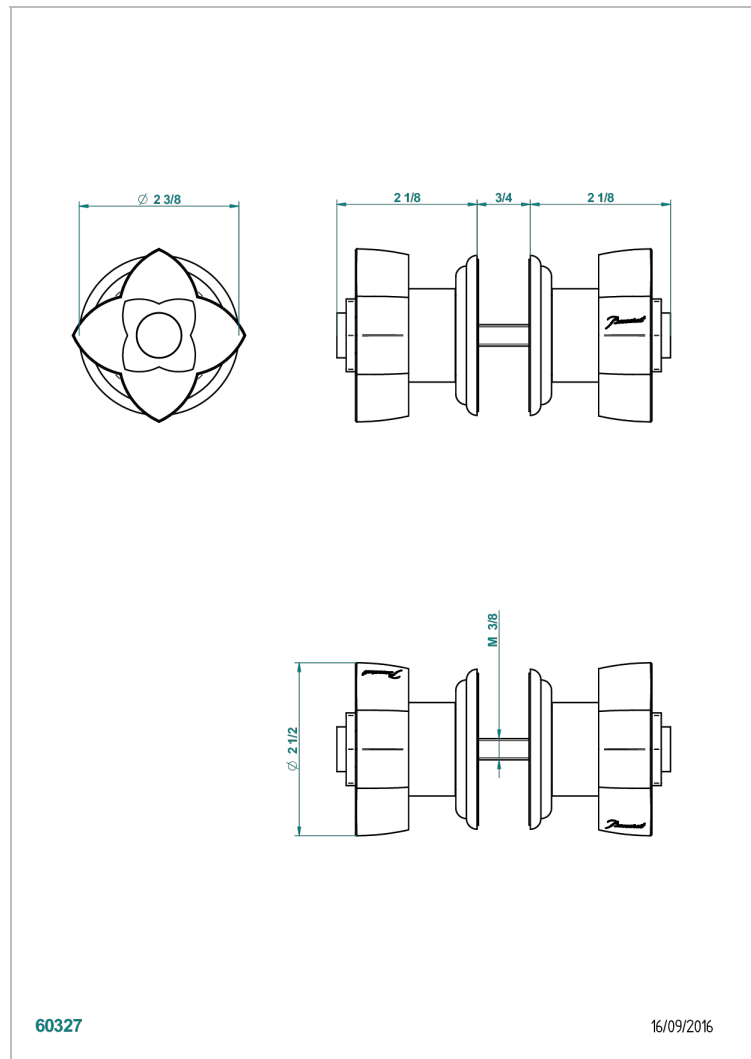

PETALE DE CRISTAL - AZUL CRISTAL

U6B-638V

THG[®]
PARIS

Conjunto de dos tiradores grande modelo

60327

16/09/2016

CARACTERÍSTICAS

- Pétale de Cristal - azul cristal
- Conjunto de dos tiradores grande modelo