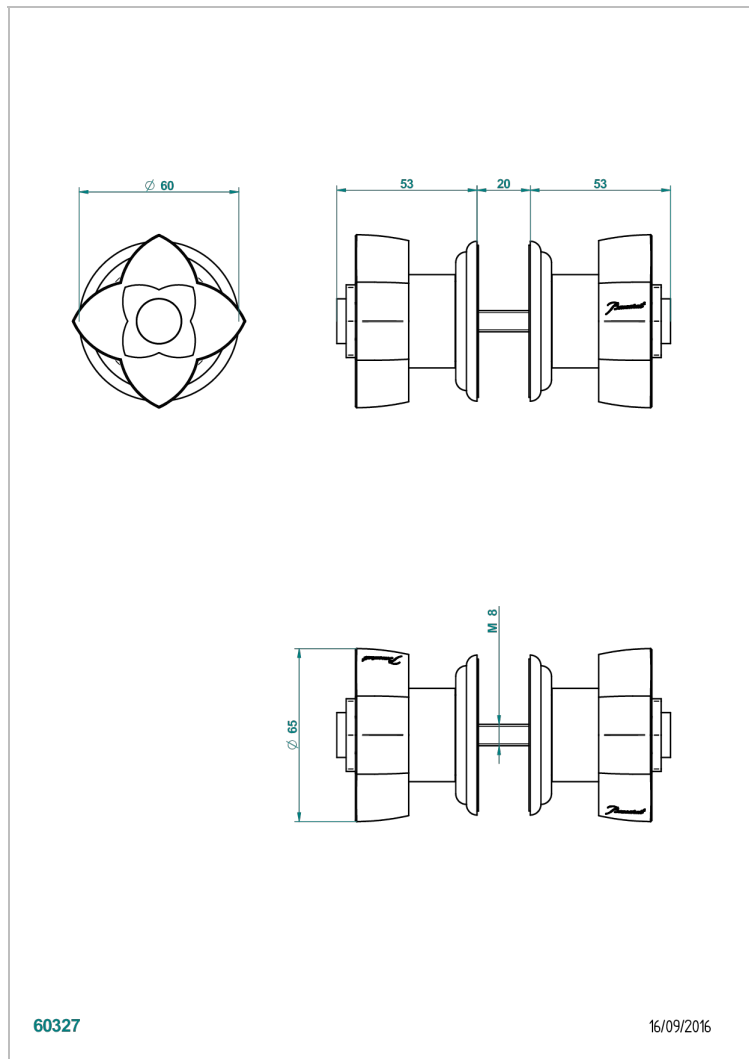

PETALE DE CRISTAL - AZUL CRISTAL

U6B-638V

THG[®]
PARIS

Conjunto de dos tiradores grande modelo

60327

16/09/2016

CARACTERÍSTICAS

- Pétale de Cristal - azul cristal
- Conjunto de dos tiradores grande modelo