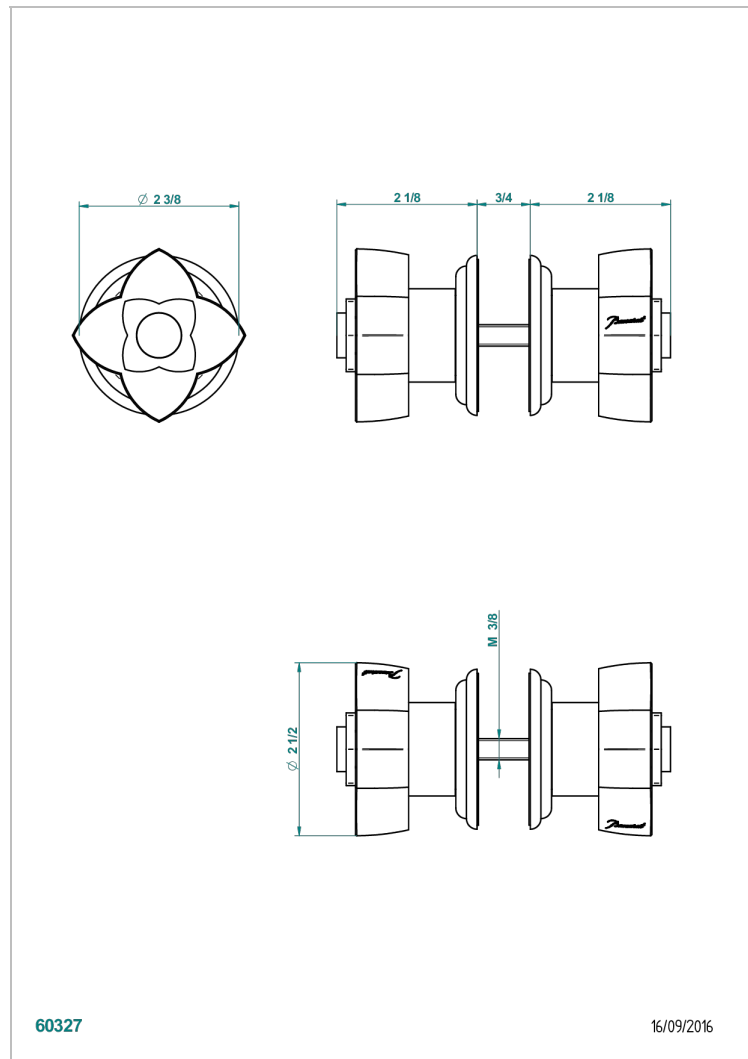

PETALE DE CRISTAL - AZUL CRISTAL

U6B-638V

Conjunto de dos tiradores grande modelo

THG[®]
PARIS

60327

16/09/2016

CARACTERÍSTICAS

- Pétale de Cristal - azul cristal
- Conjunto de dos tiradores grande modelo