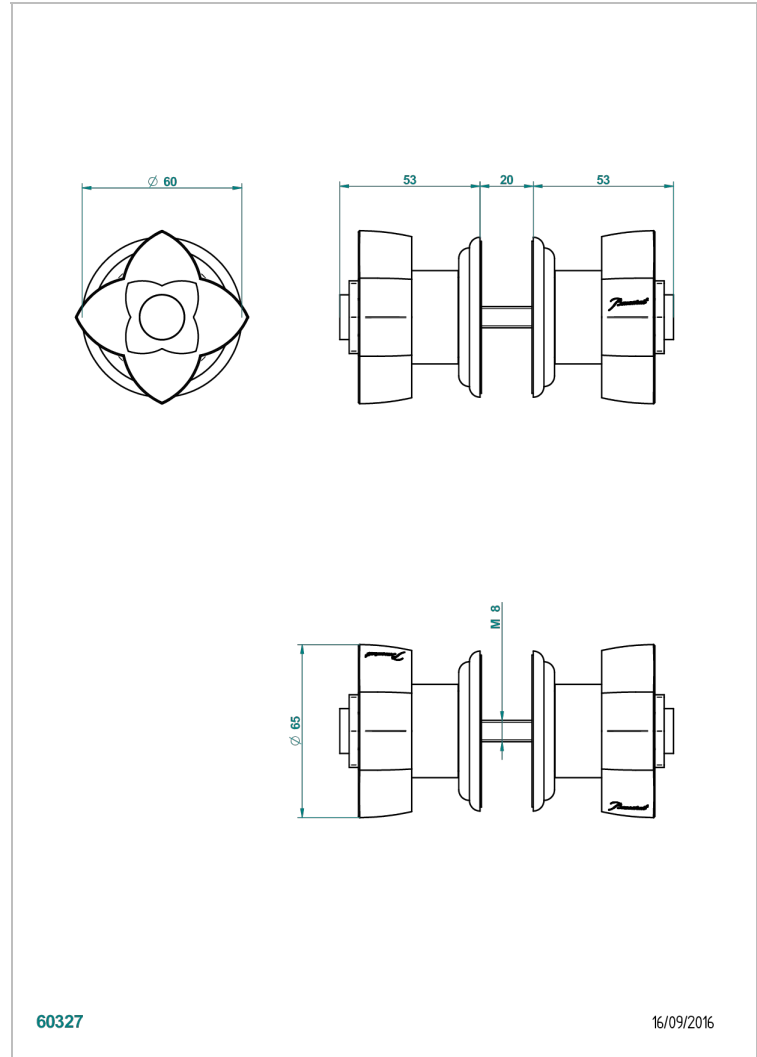

ПЕТАЛЕ DE CRISTAL, СИНИИ ХРУСТАЛЬ

U6B-638V

Ручки большие, пара

THG®
PARIS

60327

16/09/2016

ХАРАКТЕРИСТИКИ

- Pétale de Cristal, синий хрусталь
- Ручки большие, пара

ДОСТУПНЫЕ ВАРИАНТЫ ПОКРЫТИЙ

Black ceram - D30
Blush PVD - H62
Graphite PVD - H64
Matt Umber PVD - H67
Matt blush PVD - H60
Matt graphite PVD - H65

Umber PVD - H66
Бронза - D01
Золото - F01
Матовая красная старинная медь - H07
Матовое золото - F07
Матовое светлое золото - F31

Матовый никель - C01
Матовый хром - C02
Никель - B01
Покрытие PVD бронза - F33
Покрытие PVD золотистый цвет - H52
Покрытие PVD латунь - H49

Покрытие PVD матовая бронза - F34
Покрытие PVD матовая латунь - H50
Покрытие PVD матовый золотистый - H53
Покрытие PVD матовый никель - H56
Покрытие PVD никель - H55
Светлое золото - F30

Состаренный никель - H28
Хром - A02
Хром/золото - G02