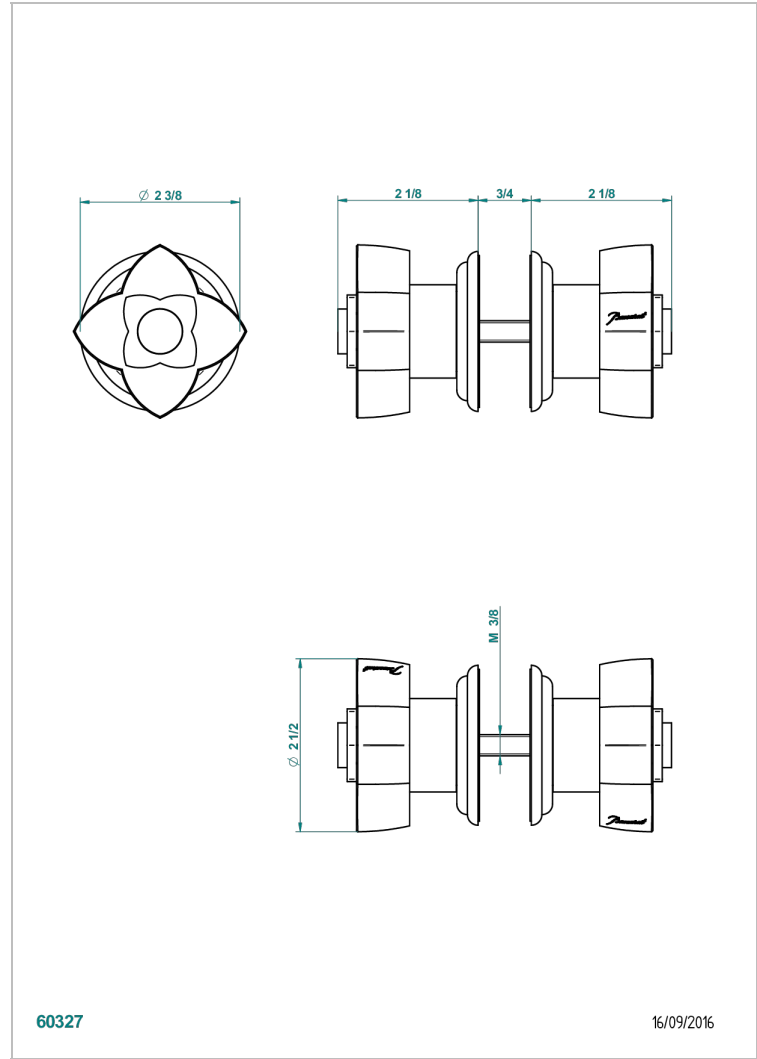

ПЕТАЛЕ DE CRISTAL, СИНИИ ХРУСТАЛЬ

U6B-638V

Ручки большие, пара

THG[®]
PARIS

ХАРАКТЕРИСТИКИ

- Pétale de Cristal, синий хрусталь
- Ручки большие, пара

ДОСТУПНЫЕ ВАРИАНТЫ ПОКРЫТИЙ

Black ceram - D30
Blush PVD - H62
Graphite PVD - H64
Matt Umber PVD - H67
Matt blush PVD - H60
Matt graphite PVD - H65