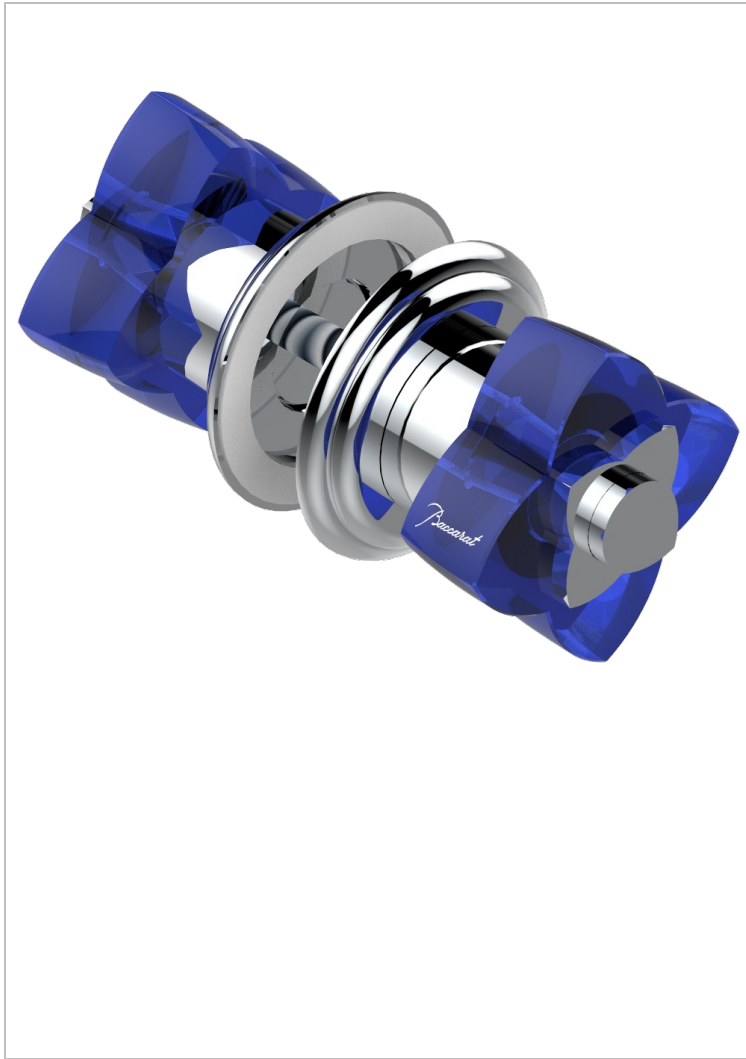

ПЕТАЛЕ DE CRISTAL, СИНИИ ХРУСТАЛЬ

U6B-638V

Ручки большие, пара

THG[®]
PARIS

ХАРАКТЕРИСТИКИ

- Pétale de Cristal, синий хрусталь
- Ручки большие, пара

ДОСТУПНЫЕ ВАРИАНТЫ ПОКРЫТИЙ

Black ceram - D30
Blush PVD - H62
Graphite PVD - H64
Matt Umber PVD - H67
Matt blush PVD - H60
Matt graphite PVD - H65

Umber PVD - H66
Бронза - D01
Золото - F01
Матовая красная старинная медь - H07
Матовое золото - F07
Матовое светлое золото - F31

Матовый никель - C01
Матовый хром - C02
Никель - B01
Покрытие PVD бронза - F33
Покрытие PVD золотистый цвет - H52
Покрытие PVD латунь - H49

Покрытие PVD матовая бронза - F34
Покрытие PVD матовая латунь - H50
Покрытие PVD матовый золотистый - H53
Покрытие PVD матовый никель - H56
Покрытие PVD никель - H55
Светлое золото - F30

Состаренный никель - H28
Хром - A02
Хром/золото - G02