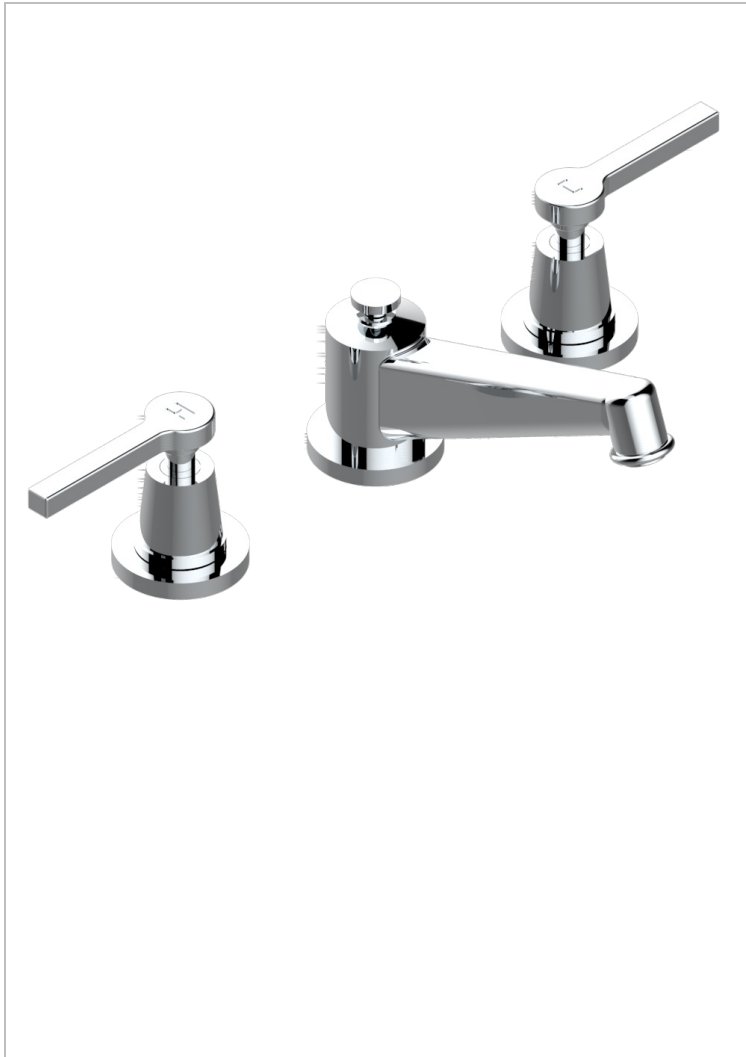

# SPIRIT A MANETTES

G58-152M

Mélangeur de lavabo 3 trous avec vidage, bec haut, serrage marbre

THG<sup>®</sup>  
PARIS

## CARACTÉRISTIQUES

- Bec haut
- Laiton sans plomb
- Têtes à disques céramique 1/2" 1/4 tour
- Aérateur-mousseur
- Fourni avec vidage à tirette 1 1/4"
- Adapté pour les plans vasques grande épaisseur
- ACS : 18ACCLY393
- NF : NF EN 200 - IA - Chrome
- SVGW-SSIGE : 1901-6813

## FINITIONS DISPONIBLES

Bronze clair - D01  
Chromé - A02  
Chromé / doré - G02  
Chromé mat - C02  
Doré brillant - F01  
Doré mat - F07

Laiton fumé naturel - A13  
Nickel brillant - B01  
Nickel mat - C01  
Noir mat céramique - D30  
Or pâle - F30  
Or pâle mat - F31