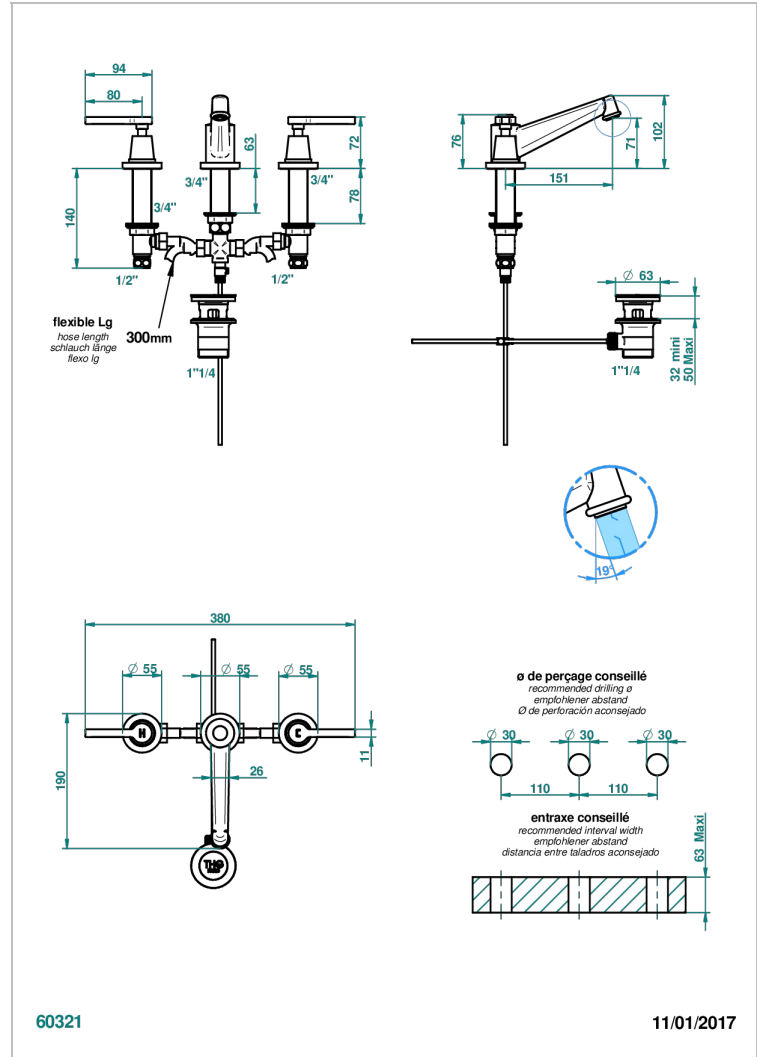

# SPIRIT A MANETTES

G58-152M

Mélangeur de lavabo 3 trous avec vidage, bec haut, serrage marbre

THG<sup>®</sup>  
PARIS

## CARACTÉRISTIQUES

- Bec haut
- Laiton sans plomb
- Têtes à disques céramique 1/2" 1/4 tour
- Aérateur-mousseur
- Fourni avec vidage à tirette 1 1/4"
- Adapté pour les plans vasques grande épaisseur
- ACS : 18ACCLY393
- NF : NF EN 200 - IA - Chrome
- SVGW-SSIGE : 1901-6813