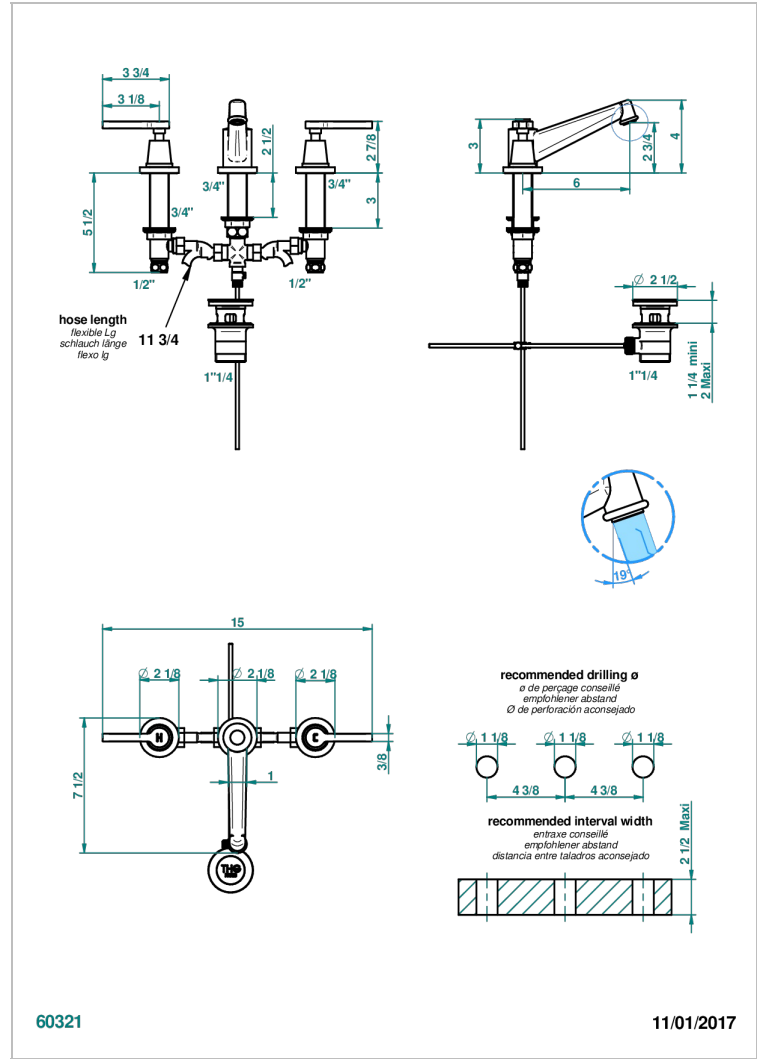

# SPIRIT A MANETTES

G58-152M

Mélangeur de lavabo 3 trous avec vidage, bec haut, serrage marbre

THG<sup>®</sup>  
PARIS

## CARACTÉRISTIQUES

- Bec haut
- Laiton sans plomb
- Têtes à disques céramique 1/2" 1/4 tour
- Aérateur-mousseur
- Fourni avec vidage à tirette 1 1/4"
- Adapté pour les plans vasques grande épaisseur
- ACS : 18ACCLY393
- NF : NF EN 200 - IA - Chrome
- SVGW-SSIGE : 1901-6813