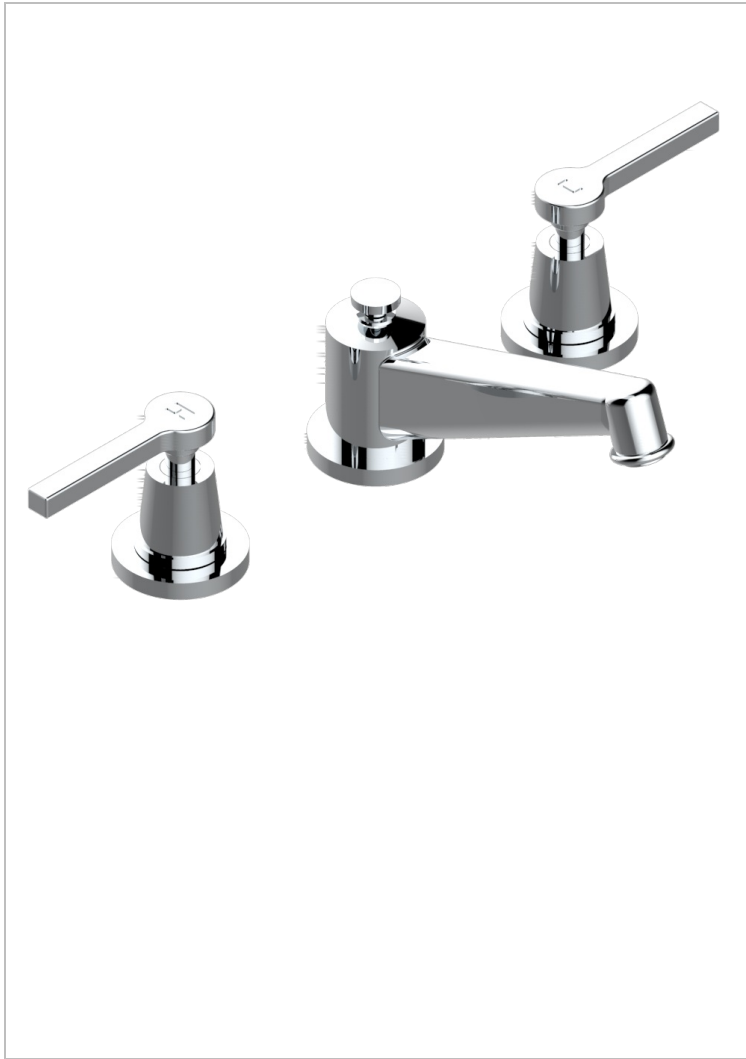

# SPIRIT A MANETTES

G58-152M

Mélangeur de lavabo 3 trous avec vidage, bec haut, serrage marbre

THG<sup>®</sup>  
PARIS

## CARACTÉRISTIQUES

- Bec haut
- Laiton sans plomb
- Têtes à disques céramique 1/2" 1/4 tour
- Aérateur-mousseur
- Fourni avec vidage à tirette 1 1/4"
- Adapté pour les plans vasques grande épaisseur
- ACS : 18ACCLY393
- NF : NF EN 200 - IA - Chrome
- SVGW-SSIGE : 1901-6813

## FINITIONS DISPONIBLES

Bronze clair - D01  
Chromé - A02  
Chromé / doré - G02  
Chromé mat - C02  
Doré brillant - F01  
Doré mat - F07

Laiton fumé naturel - A13  
Nickel brillant - B01  
Nickel mat - C01  
Noir mat céramique - D30  
Or pâle - F30  
Or pâle mat - F31