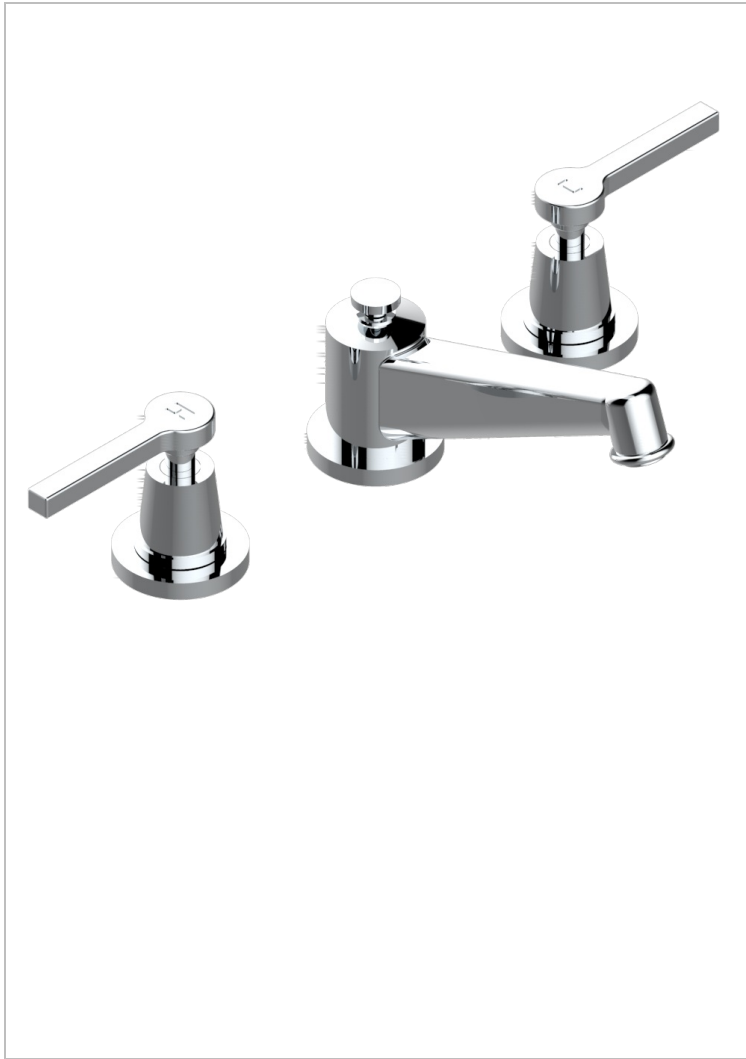

SPIRIT A MANETTES

G58-152M

Mélangeur de lavabo 3 trous avec vidage, bec haut, serrage marbre

THG[®]
PARIS

CARACTÉRISTIQUES

- Bec haut
- Laiton sans plomb
- Têtes à disques céramique 1/2" 1/4 tour
- Aérateur-mousseur
- Fourni avec vidage à tirette 1 1/4"
- Adapté pour les plans vasques grande épaisseur
- ACS : 18ACCLY393
- NF : NF EN 200 - IA - Chrome
- SVGW-SSIGE : 1901-6813

CERTIFICATIONS

FINITIONS DISPONIBLES

Bronze clair - D01
Chromé - A02
Chromé / doré - G02
Chromé mat - C02
Doré brillant - F01
Doré mat - F07

Laiton fumé naturel - A13
Nickel brillant - B01
Nickel mat - C01
Noir mat céramique - D30
Or pâle - F30
Or pâle mat - F31