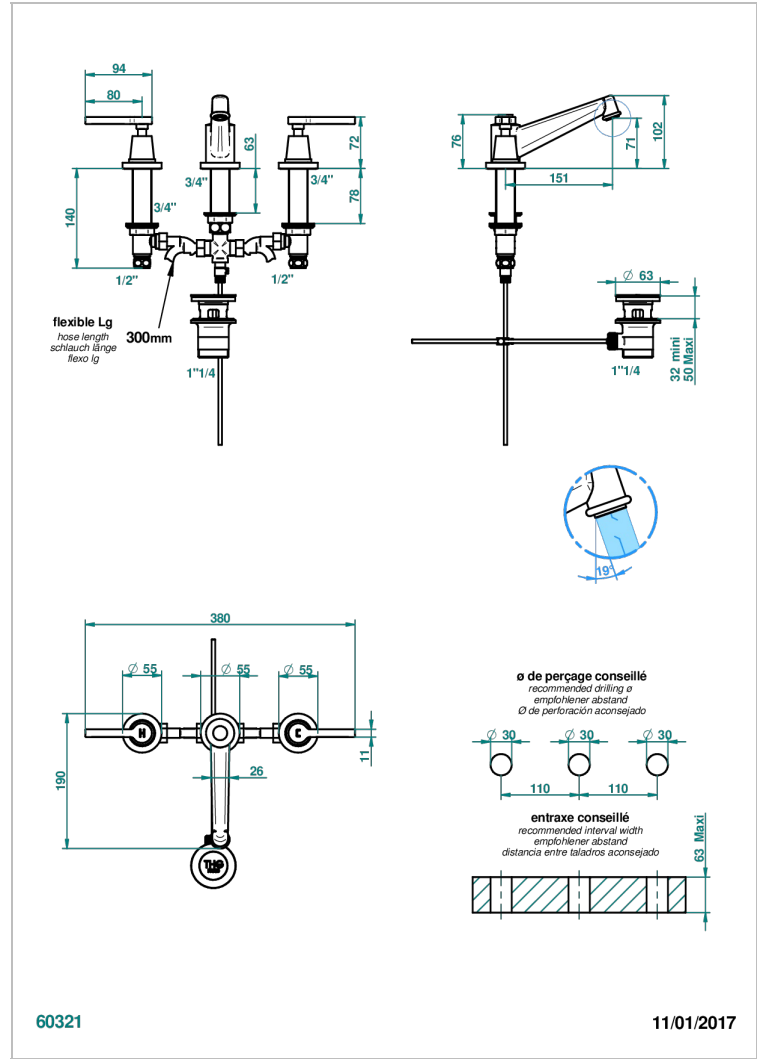

SPIRIT A MANETTES

G58-152M

Mélangeur de lavabo 3 trous avec vidage, bec haut, serrage marbre

THG[®]
PARIS

CARACTÉRISTIQUES

- Bec haut
- Laiton sans plomb
- Têtes à disques céramique 1/2" 1/4 tour
- Aérateur-mousseur
- Fourni avec vidage à tirette 1 1/4"
- Adapté pour les plans vasques grande épaisseur
- ACS : 18ACCLY393
- NF : NF EN 200 - IA - Chrome
- SVGW-SSIGE : 1901-6813