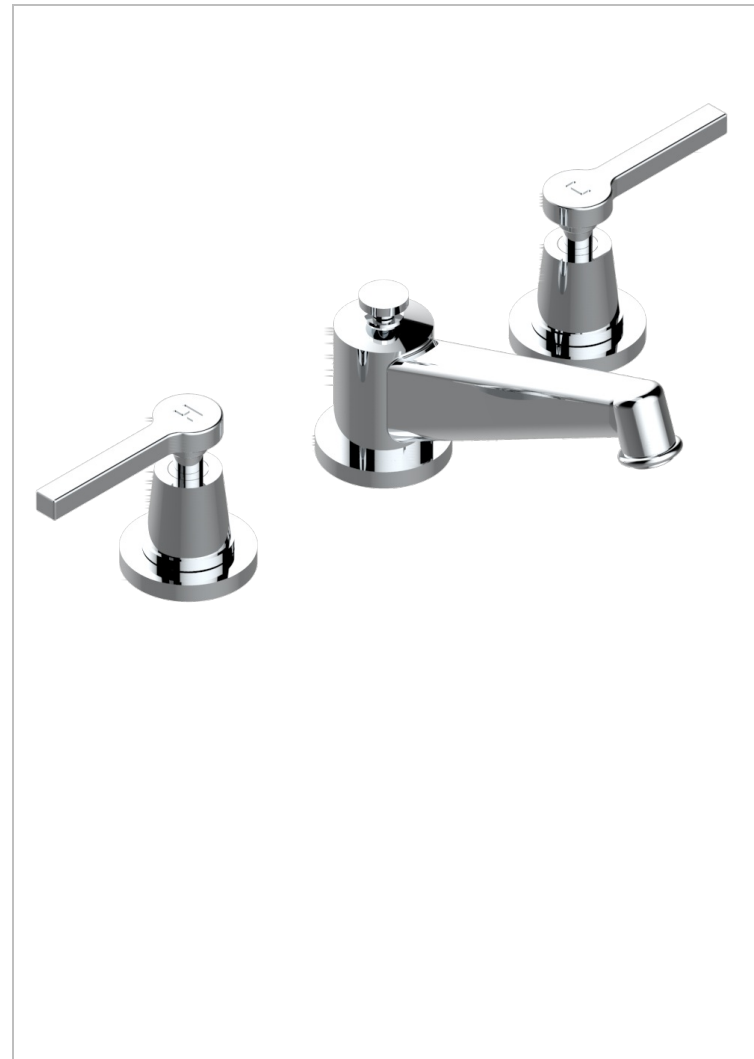

SPIRIT CON MANETAS

G58-152M

THG[®]
PARIS

Batería americana de lavabo 1/2" (caño alto) - llaves con cuerpo largo con vaciador

CARACTERÍSTICAS

- ACS : 18ACCLY393
- NF : NF EN 200 - IA - Chrome
- SVGW-SSIGE : 1901-6813

ESTÁNDAR

ACABADOS DISPONIBLES

Bronce claro - D01
Cerámica negra mate - D30
Cobre viejo mate - H07
Cromo - A02
Cromo / dorado - G02
Cromo mate - C02

Dorado - F01
Dorado mate - F07
Dorado pálido - F30
Dorado pálido mate (sin barniz) - F31
Natural smoked Brass - A13
Níquel - B01

Níquel mate - C01
Níquel viejo - H28
Pvd blush - H62
Pvd blush mate - H60
Pvd color latón - H49
Pvd color latón mate - H50

Pvd color níquel - H55
Pvd color níquel mate - H56
Pvd color oro - H52
Pvd color oro mate - H53
Pvd grafito - H64
Pvd grafito mate - H65