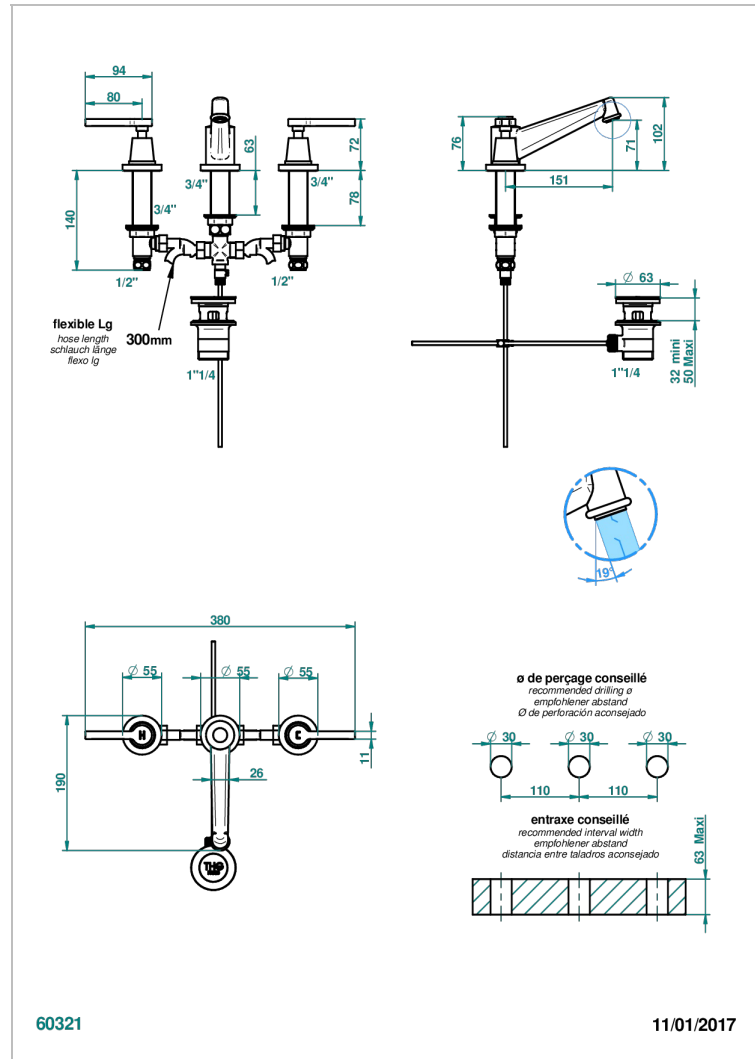

SPIRIT CON MANETAS

G58-152M

THG[®]
PARIS

Batería americana de lavabo 1/2" (caño alto) - llaves con cuerpo largo con vaciador

CARACTERÍSTICAS

- ACS : 18ACCLY393
- NF : NF EN 200 - IA - Chrome
- SVGW-SSIGE : 1901-6813