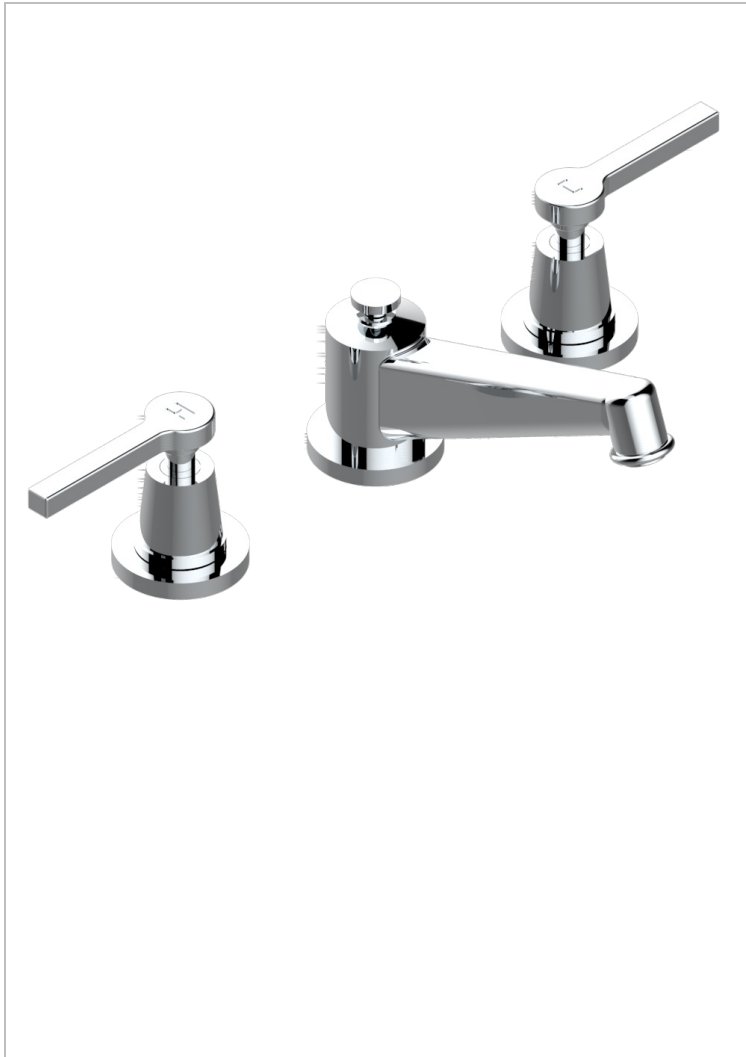

SPIRIT A MANETTES

G58-152M

Mélangeur de lavabo 3 trous avec vidage, bec haut, serrage marbre

THG[®]
PARIS

CARACTÉRISTIQUES

- Bec haut
- Laiton sans plomb
- Têtes à disques céramique 1/2" 1/4 tour
- Aérateur-mousseur
- Fourni avec vidage à tirette 1 1/4"
- Adapté pour les plans vasques grande épaisseur
- ACS : 18ACCLY393
- NF : NF EN 200 - IA - Chrome
- SVGW-SSIGE : 1901-6813

CERTIFICATIONS

FINITIONS DISPONIBLES

Bronze clair - D01
Chromé - A02
Chromé / doré - G02
Chromé mat - C02
Doré brillant - F01
Doré mat - F07

Laiton fumé naturel - A13
Nickel brillant - B01
Nickel mat - C01
Noir mat céramique - D30
Or pâle - F30
Or pâle mat - F31