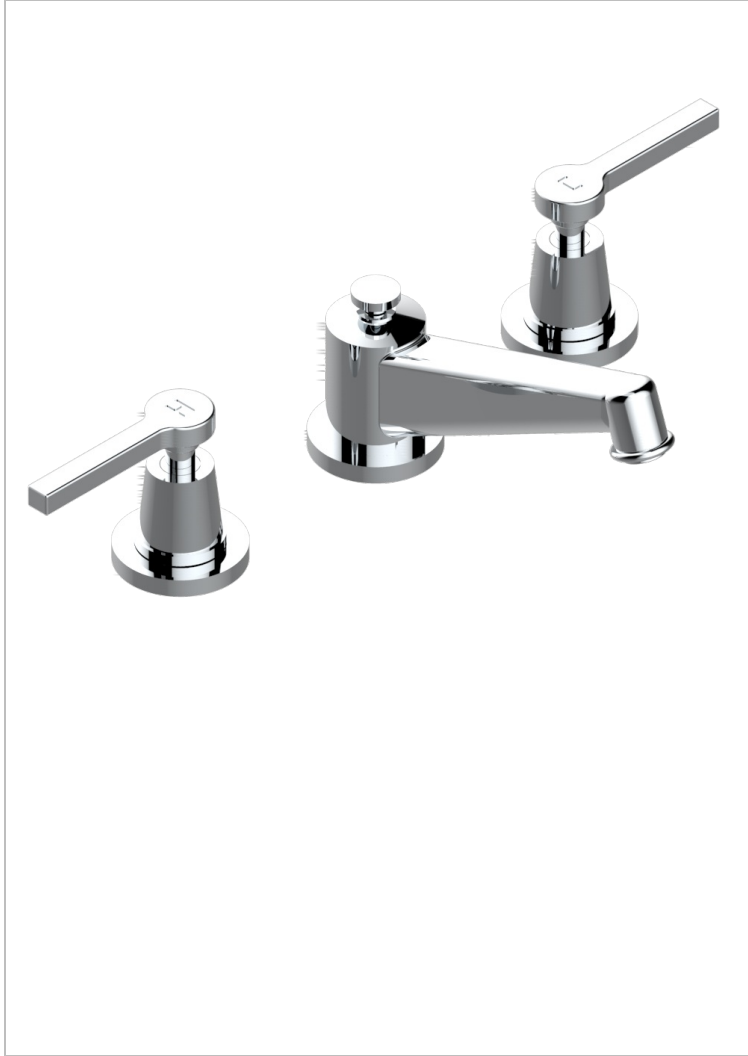

# SPIRIT CON MANETAS

G58-152M

THG<sup>®</sup>  
PARIS

Batería americana de lavabo 1/2" (caño alto) - llaves con cuerpo largo con vaciador

## CARACTERÍSTICAS

- ACS : 18ACCLY393
- NF : NF EN 200 - IA - Chrome
- SVGW-SSIGE : 1901-6813

## ACABADOS DISPONIBLES

Bronce claro - D01  
Cerámica negra mate - D30  
Cobre viejo mate - H07  
Cromo - A02  
Cromo / dorado - G02  
Cromo mate - C02

Dorado - F01  
Dorado mate - F07  
Dorado pálido - F30  
Dorado pálido mate (sin barniz) - F31  
Natural smoked Brass - A13  
Níquel - B01

Níquel mate - C01  
Níquel viejo - H28  
Pvd blush - H62  
Pvd blush mate - H60  
Pvd color latón - H49  
Pvd color latón mate - H50

Pvd color níquel - H55  
Pvd color níquel mate - H56  
Pvd color oro - H52  
Pvd color oro mate - H53  
Pvd grafito - H64  
Pvd grafito mate - H65