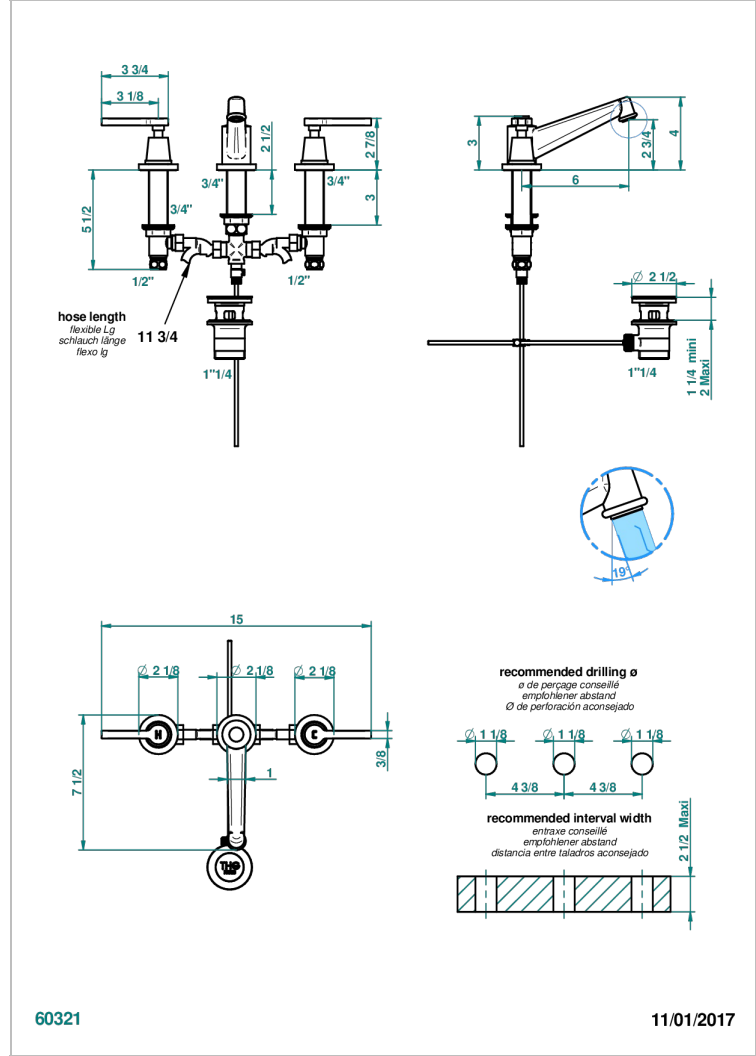

# SPIRIT CON MANETAS

G58-152M

THG<sup>®</sup>  
PARIS

Batería americana de lavabo 1/2" (caño alto) - llaves con cuerpo largo con vaciador

## CARACTERÍSTICAS

- ACS : 18ACCLY393
- NF : NF EN 200 - IA - Chrome
- SVGW-SSIGE : 1901-6813