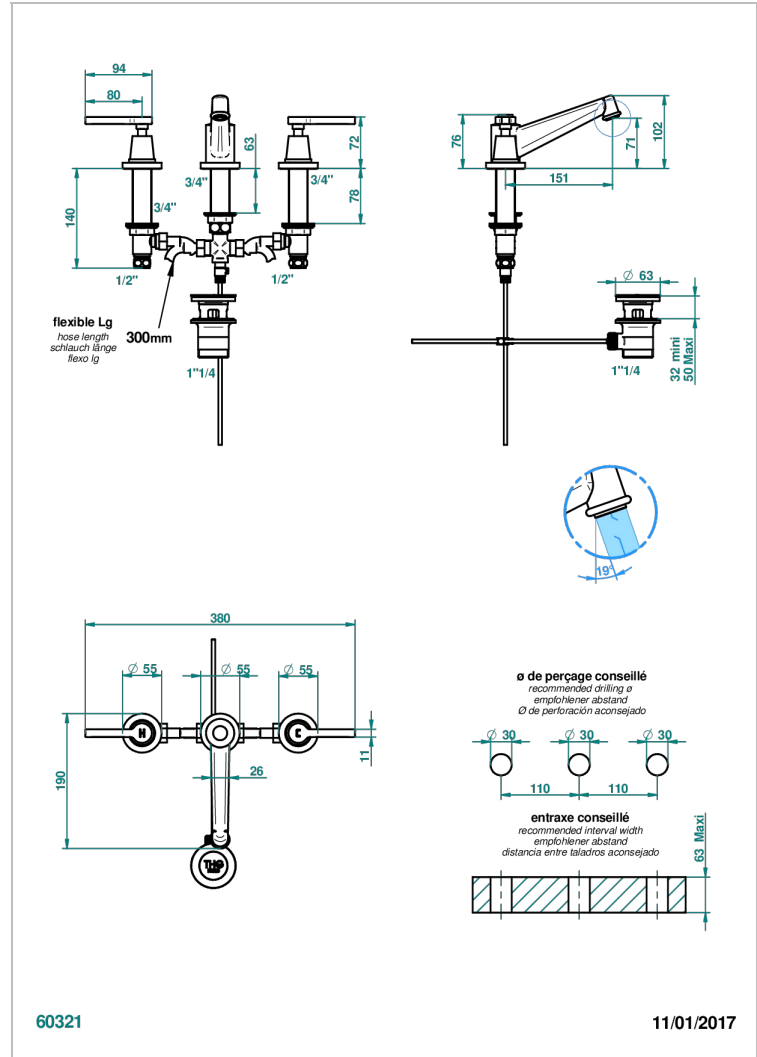

SPIRIT A MANETTES

G58-152M

Mélangeur de lavabo 3 trous avec vidage, bec haut, serrage marbre

THG[®]
PARIS

CARACTÉRISTIQUES

- Bec haut
- Laiton sans plomb
- Têtes à disques céramique 1/2" 1/4 tour
- Aérateur-mousseur
- Fourni avec vidage à tirette 1 1/4"
- Adapté pour les plans vasques grande épaisseur
- ACS : 18ACCLY393
- NF : NF EN 200 - IA - Chrome
- SVGW-SSIGE : 1901-6813