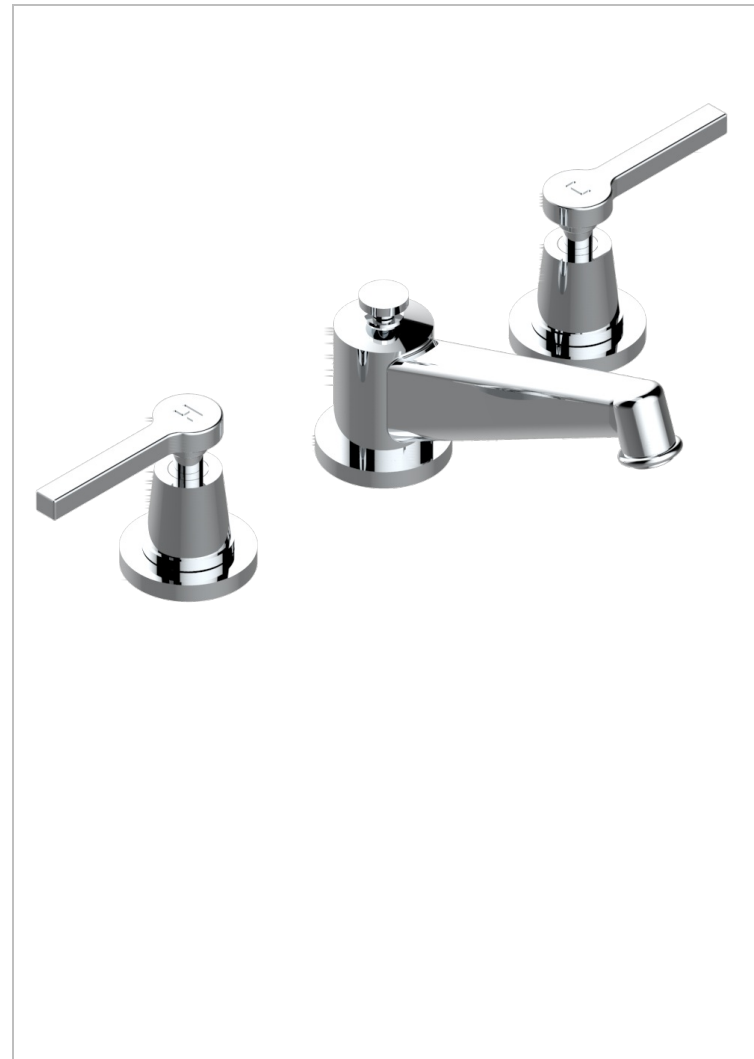

# SPIRIT CON MANETAS

G58-152M

THG<sup>®</sup>  
PARIS

Batería americana de lavabo 1/2" (caño alto) - llaves con cuerpo largo con vaciador

## CARACTERÍSTICAS

- ACS : 18ACCLY393
- NF : NF EN 200 - IA - Chrome
- SVGW-SSIGE : 1901-6813

## ACABADOS DISPONIBLES

Bronce claro - D01  
Cerámica negra mate - D30  
Cobre viejo mate - H07  
Cromo - A02  
Cromo / dorado - G02  
Cromo mate - C02

Dorado - F01  
Dorado mate - F07  
Dorado pálido - F30  
Dorado pálido mate (sin barniz) - F31  
Natural smoked Brass - A13  
Níquel - B01

Níquel mate - C01  
Níquel viejo - H28  
Pvd blush - H62  
Pvd blush mate - H60  
Pvd color latón - H49  
Pvd color latón mate - H50

Pvd color níquel - H55  
Pvd color níquel mate - H56  
Pvd color oro - H52  
Pvd color oro mate - H53  
Pvd grafito - H64  
Pvd grafito mate - H65