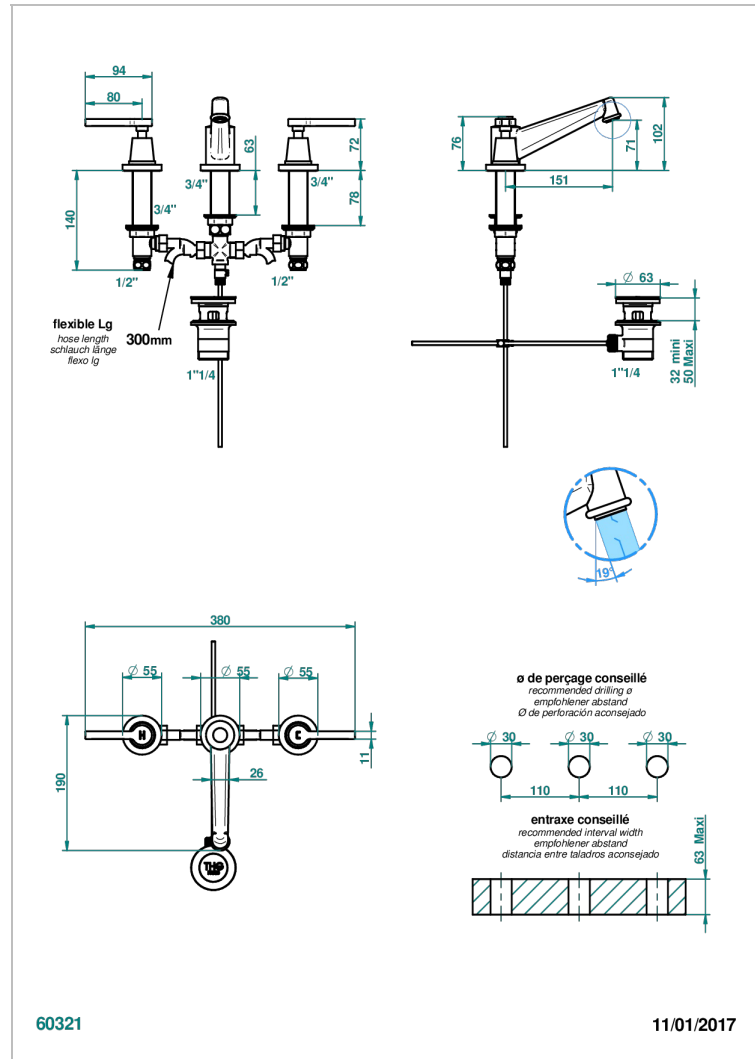

# SPIRIT CON MANETAS

G58-152M

THG<sup>®</sup>  
PARIS

Batería americana de lavabo 1/2" (caño alto) - llaves con cuerpo largo con vaciador

## CARACTERÍSTICAS

- ACS : 18ACCLY393
- NF : NF EN 200 - IA - Chrome
- SVGW-SSIGE : 1901-6813