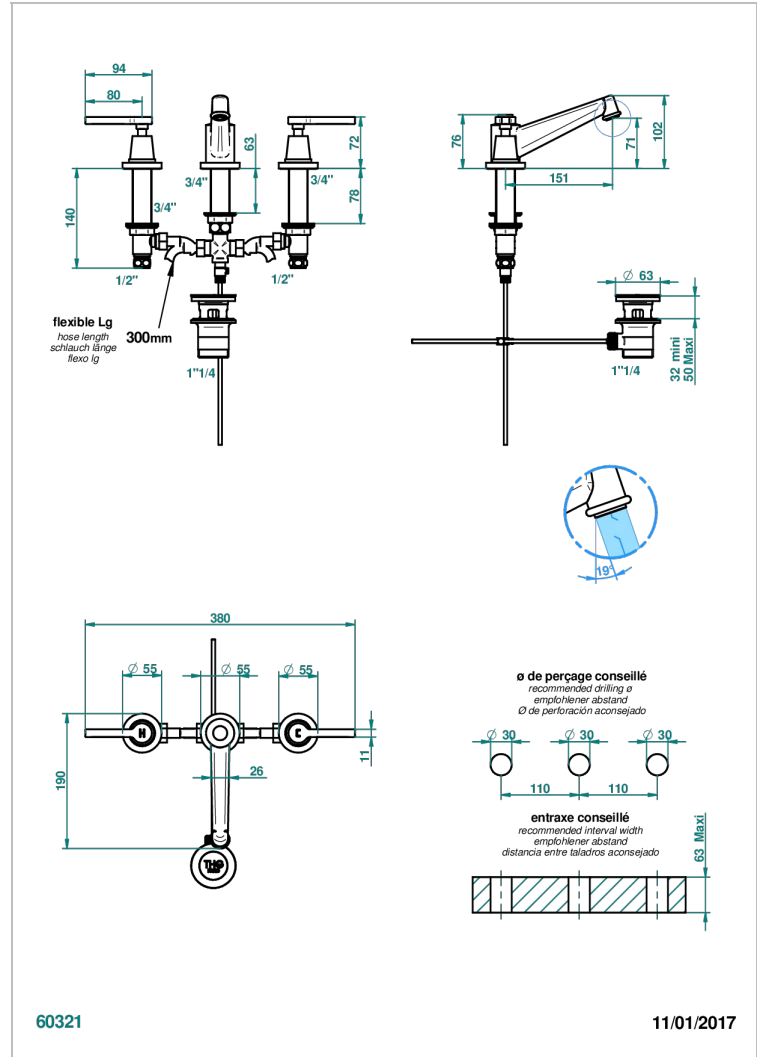

SPIRIT WITH LEVER

G58-152M

3孔台盆龙头, 带下水器, 高喷嘴, 大理石紧固件

THG[®]
PARIS

特色

- ACS : 18ACCLY393
- NF : NF EN 200 - IA - Chrome
- SVGW-SSIGE : 1901-6813

标准

可选饰面