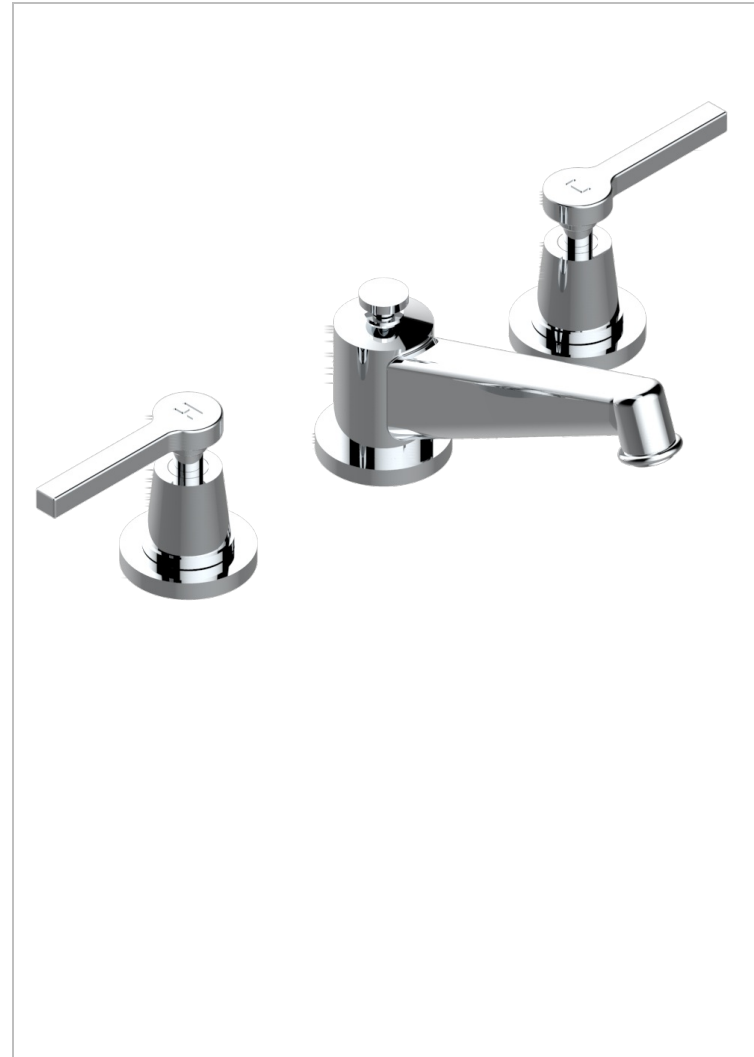

SPIRIT WITH LEVER

G58-152M

3孔台盆龙头, 带下水器, 高喷嘴, 大理石紧固件

THG[®]
PARIS

特色

- ACS : 18ACCLY393
- NF : NF EN 200 - IA - Chrome
- SVGW-SSIGE : 1901-6813

标准

可选饰面

Black ceram - D30
Blush PVD - H62
Graphite PVD - H64
Matt Umber PVD - H67
Matt blush PVD - H60
Matt graphite PVD - H65

Natural smoked Brass - A13
PVD哑光棕铜 - F34
PVD哑光金 - H53
PVD哑光铜 - H50
PVD哑光镍 - H56
PVD抛光铜 - H49

PVD棕铜 - F33
PVD金色 - H52
PVD镍 - H55
Umber PVD - H66
哑光复古铜 - H07
哑光浅金 - F31

哑光金 - F07
哑光铬 - C02
哑光镍 - C01
复古镍 - H28
抛光金 (24K金) - F01
抛光铬 - A02

抛光铬/抛光金 - G02
抛光镍 - B01
浅金 - F30
漆面铜 - D01