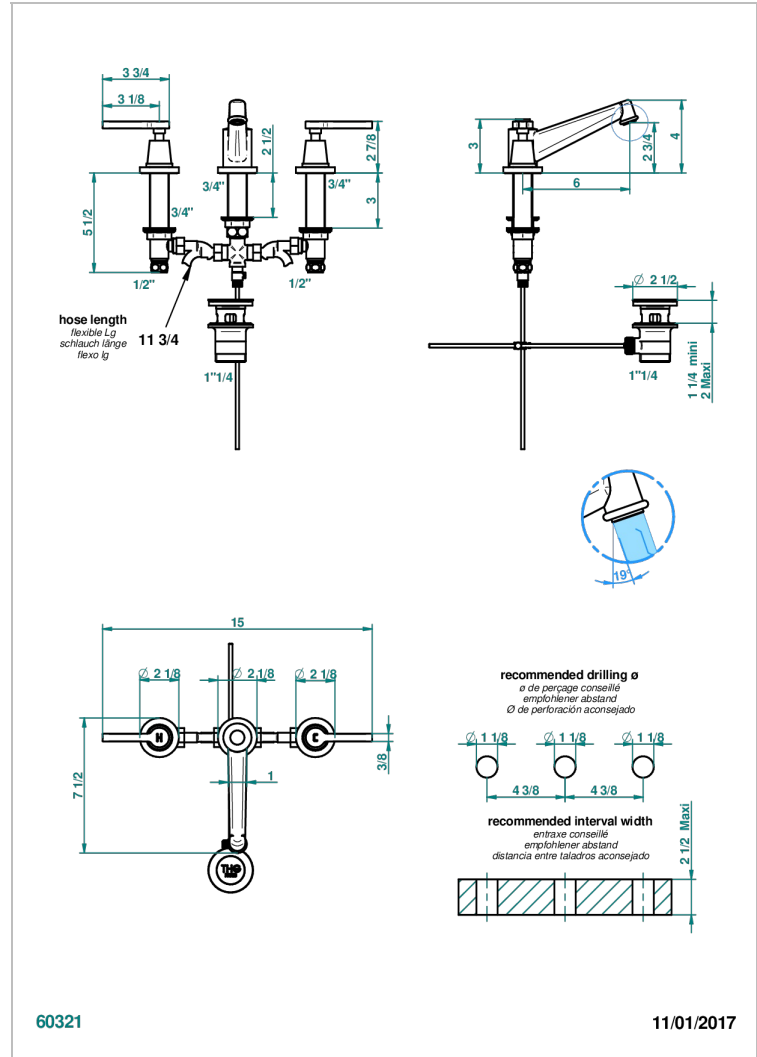

SPIRIT A MANETTES

G58-152M

Mélangeur de lavabo 3 trous avec vidage, bec haut, serrage marbre

THG[®]
PARIS

CARACTÉRISTIQUES

- Bec haut
- Laiton sans plomb
- Têtes à disques céramique 1/2" 1/4 tour
- Aérateur-mousseur
- Fourni avec vidage à tirette 1 1/4"
- Adapté pour les plans vasques grande épaisseur
- ACS : 18ACCLY393
- NF : NF EN 200 - IA - Chrome
- SVGW-SSIGE : 1901-6813