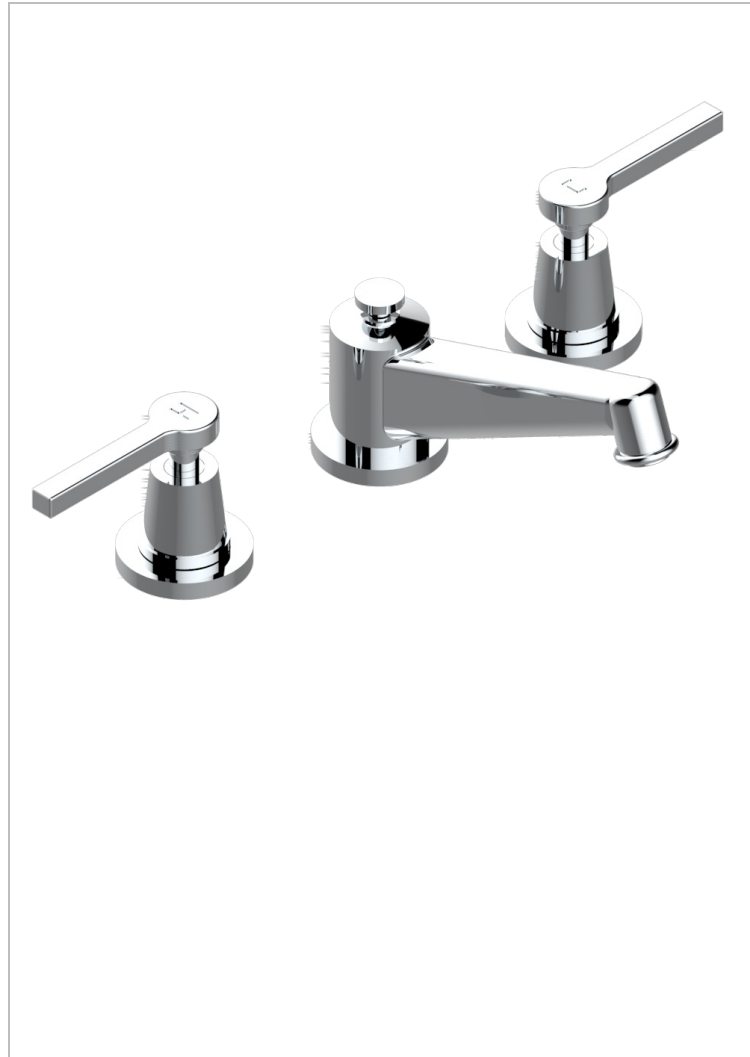

SPIRIT CON MANETAS

G58-152M

THG[®]
PARIS

Batería americana de lavabo 1/2" (caño alto) - llaves con cuerpo largo con vaciador

CARACTERÍSTICAS

- ACS : 18ACCLY393
- NF : NF EN 200 - IA - Chrome
- SVGW-SSIGE : 1901-6813

ESTÁNDAR

ACABADOS DISPONIBLES

Bronce claro - D01
Cerámica negra mate - D30
Cobre viejo mate - H07
Cromo - A02
Cromo / dorado - G02
Cromo mate - C02

Dorado - F01
Dorado mate - F07
Dorado pálido - F30
Dorado pálido mate (sin barniz) - F31
Natural smoked Brass - A13
Níquel - B01

Níquel mate - C01
Níquel viejo - H28
Pvd blush - H62
Pvd blush mate - H60
Pvd color latón - H49
Pvd color latón mate - H50

Pvd color níquel - H55
Pvd color níquel mate - H56
Pvd color oro - H52
Pvd color oro mate - H53
Pvd grafito - H64
Pvd grafito mate - H65