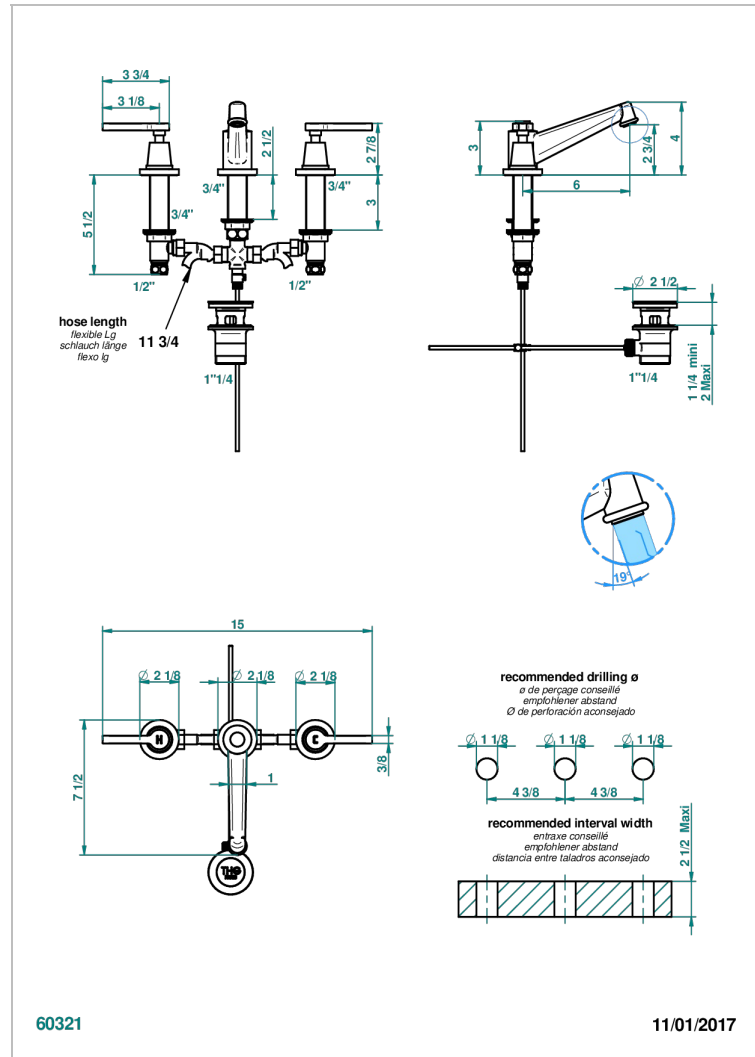

SPIRIT CON MANETAS

G58-152M

THG[®]
PARIS

Batería americana de lavabo 1/2" (caño alto) - llaves con cuerpo largo con vaciador

CARACTERÍSTICAS

- ACS : 18ACCLY393
- NF : NF EN 200 - IA - Chrome
- SVGW-SSIGE : 1901-6813