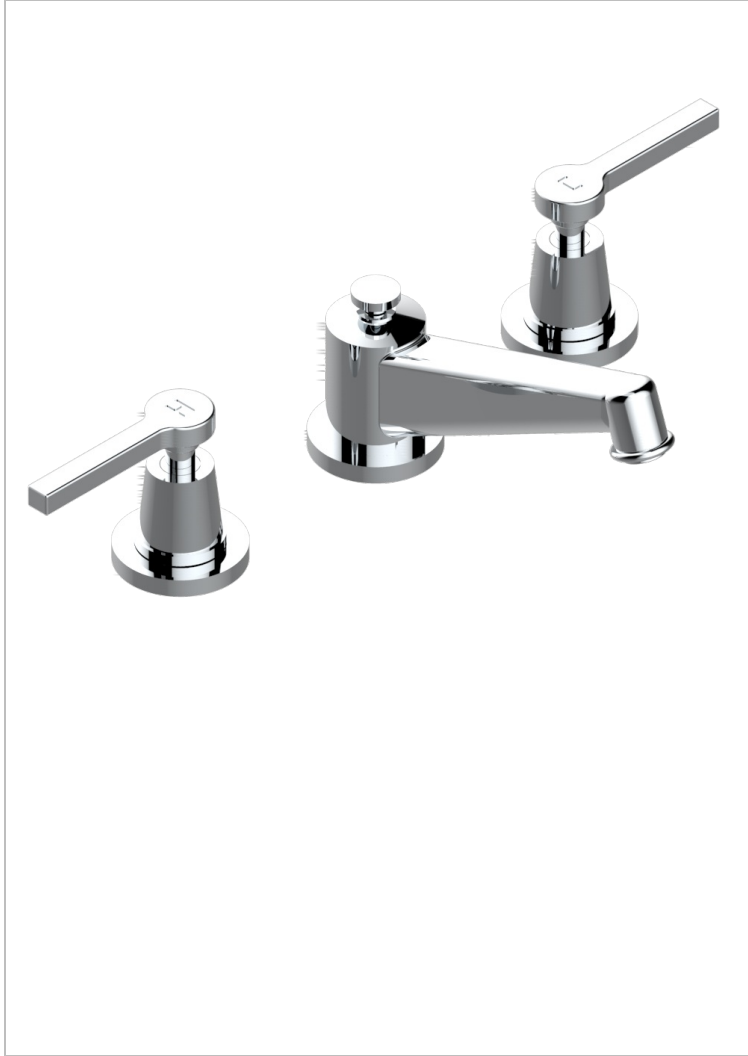

SPIRIT WITH LEVER

G58-152M

3孔台盆龙头, 带下水器, 高喷嘴, 大理石紧固件

THG[®]
PARIS

特色

- ACS : 18ACCLY393
- NF : NF EN 200 - IA - Chrome
- SVGW-SSIGE : 1901-6813

标准

可选饰面

- Black ceram - D30
- Blush PVD - H62
- Graphite PVD - H64
- Matt Umber PVD - H67
- Matt blush PVD - H60
- Matt graphite PVD - H65

- Natural smoked Brass - A13
- PVD哑光棕铜 - F34
- PVD哑光金 - H53
- PVD哑光铜 - H50
- PVD哑光镍 - H56
- PVD抛光铜 - H49

- PVD棕铜 - F33
- PVD金色 - H52
- PVD镍 - H55
- Umber PVD - H66
- 哑光复古铜 - H07
- 哑光浅金 - F31

- 哑光金 - F07
- 哑光铬 - C02
- 哑光镍 - C01
- 复古镍 - H28
- 抛光金 (24K金) - F01
- 抛光铬 - A02

- 抛光铬/抛光金 - G02
- 抛光镍 - B01
- 浅金 - F30
- 漆面铜 - D01