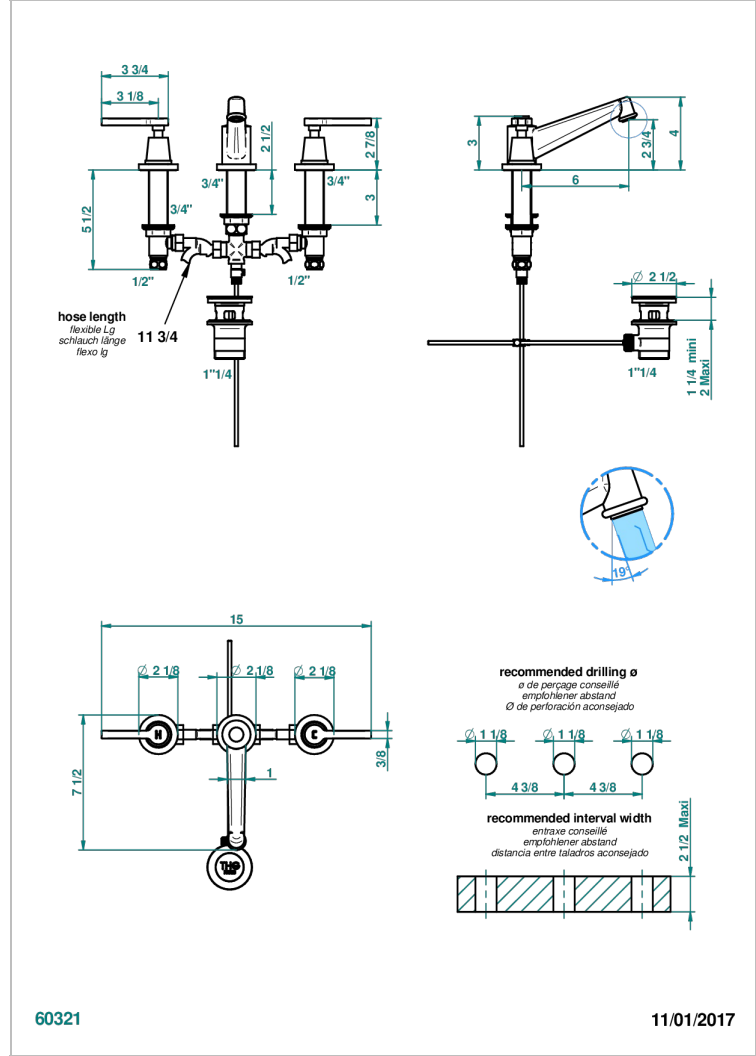

SPIRIT WITH LEVER

G58-152M

3孔台盆龙头, 带下水器, 高喷嘴, 大理石紧固件

THG[®]
PARIS

特色

- ACS : 18ACCLY393
- NF : NF EN 200 - IA - Chrome
- SVGW-SSIGE : 1901-6813

标准

可选饰面

- PVD棕铜 - F33
- PVD金色 - H52
- PVD镍 - H55
- Umber PVD - H66
- 哑光复古铜 - H07
- 哑光浅金 - F31

- 哑光金 - F07
- 哑光铬 - C02
- 哑光镍 - C01
- 复古镍 - H28
- 抛光金 (24K金) - F01
- 抛光铬 - A02

- 抛光铬/抛光金 - G02
- 抛光镍 - B01
- 浅金 - F30
- 漆面铜 - D01