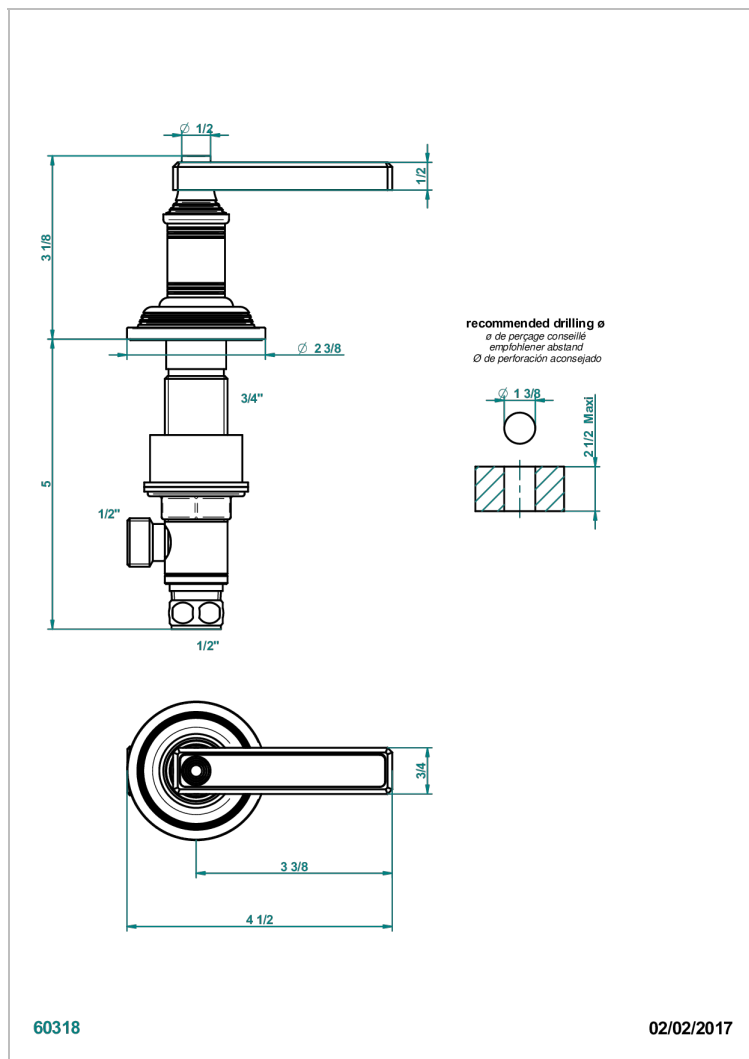

WEST COAST ONYX BLANC A MANETTES

U9H-35/C

Côté sur gorge 1/2", côté froid

THG[®]
PARIS

CARACTÉRISTIQUES

- West Coast Onyx blanc à manettes
- Côté sur gorge 1/2", côté froid

FINITIONS DISPONIBLES

Bronze clair - D01
Chromé - A02
Chromé mat - C02
Doré brillant - F01
Doré mat - F07
Laiton fumé naturel - A13