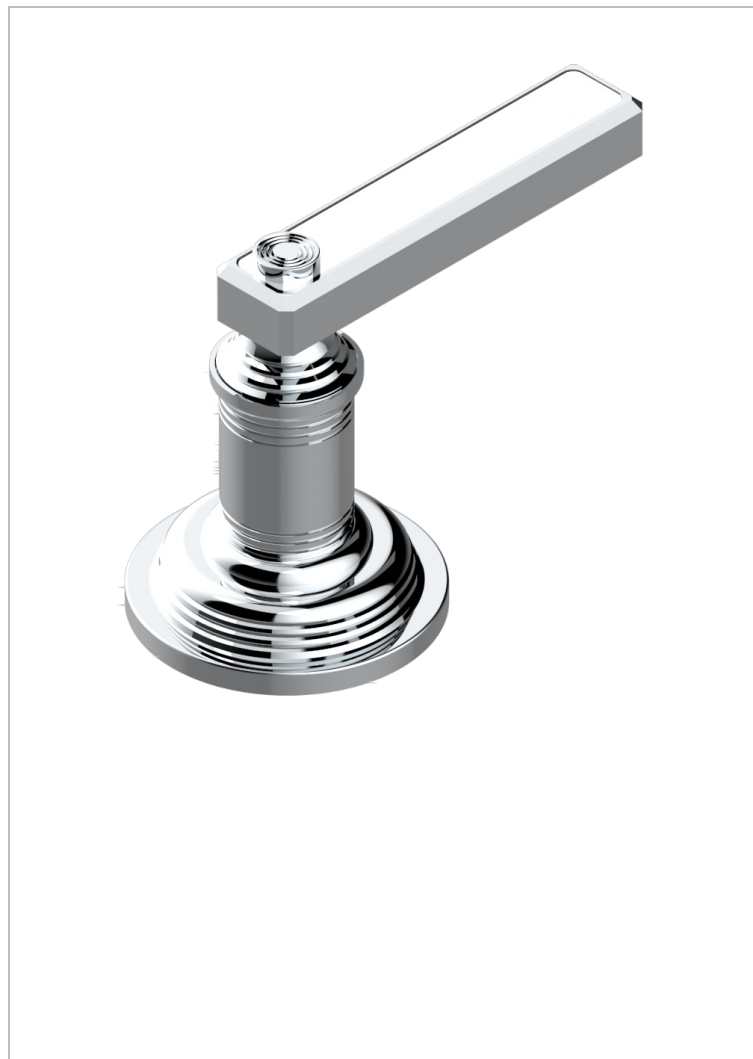

WEST COAST ONYX BLANC A MANETTES

U9H-35/C

Côté sur gorge 1/2", côté froid

THG[®]
PARIS

CARACTÉRISTIQUES

- West Coast Onyx blanc à manettes
- Côté sur gorge 1/2", côté froid

FINITIONS DISPONIBLES

Bronze clair - D01
Chromé - A02
Chromé mat - C02
Doré brillant - F01
Doré mat - F07
Laiton fumé naturel - A13

Nickel brillant - B01
Nickel mat - C01
Noir mat céramique - D30
Or pâle - F30
Or pâle mat - F31
Pvd blush - H62

Pvd blush mat - H60
Pvd couleur bronze brown - F33
Pvd couleur bronze brown - mat - F34
Pvd couleur doré - H52
Pvd couleur doré mat - H53
Pvd couleur laiton - H49