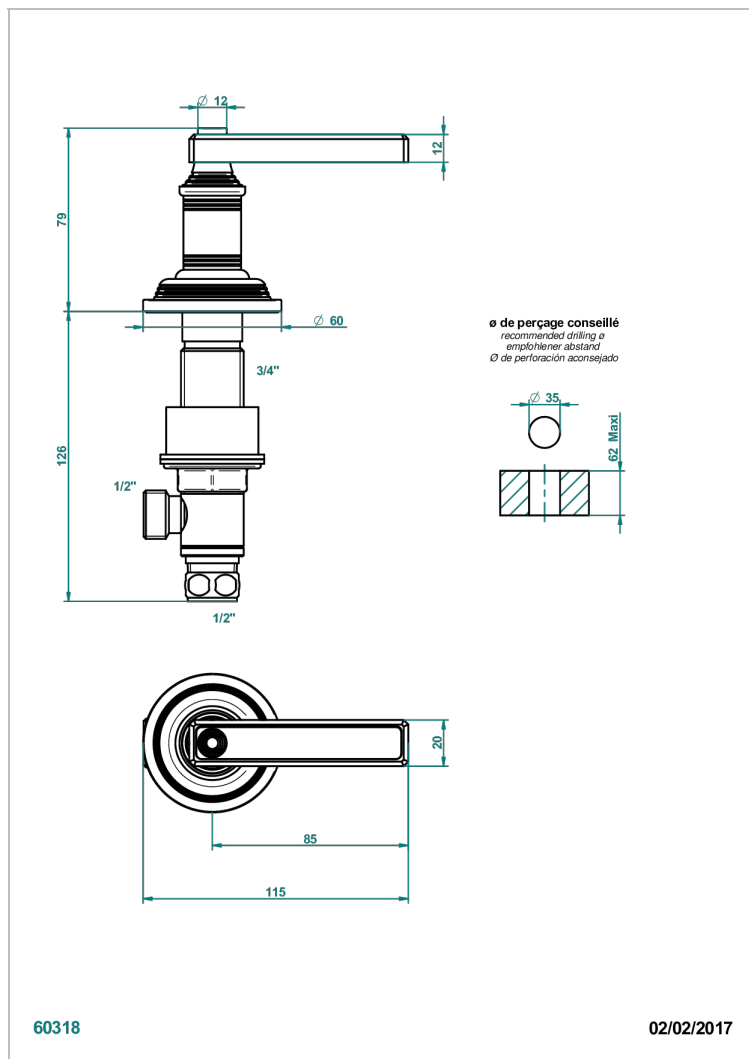

WEST COAST ONYX BLANC A MANETTES

U9H-35/C

Côté sur gorge 1/2", côté froid

THG[®]
PARIS

CARACTÉRISTIQUES

- West Coast Onyx blanc à manettes
- Côté sur gorge 1/2", côté froid

FINITIONS DISPONIBLES

Bronze clair - D01
Chromé - A02
Chromé mat - C02
Doré brillant - F01
Doré mat - F07
Laiton fumé naturel - A13