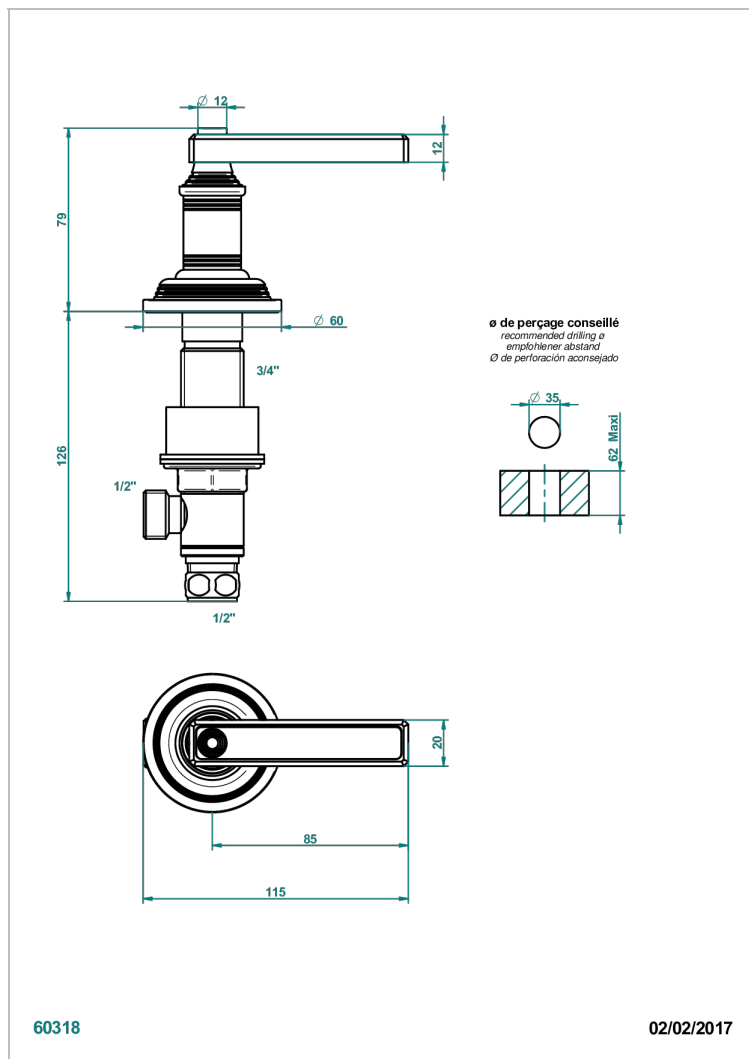

# WEST COAST WHITE ONYX WITH LEVER HANDLES

U9H-35/C

Llave de paso sobre encimera 1/2"- frío

## CARACTERÍSTICAS

- West Coast White Onyx with lever handles
- Llave de paso sobre encimera 1/2"- frío