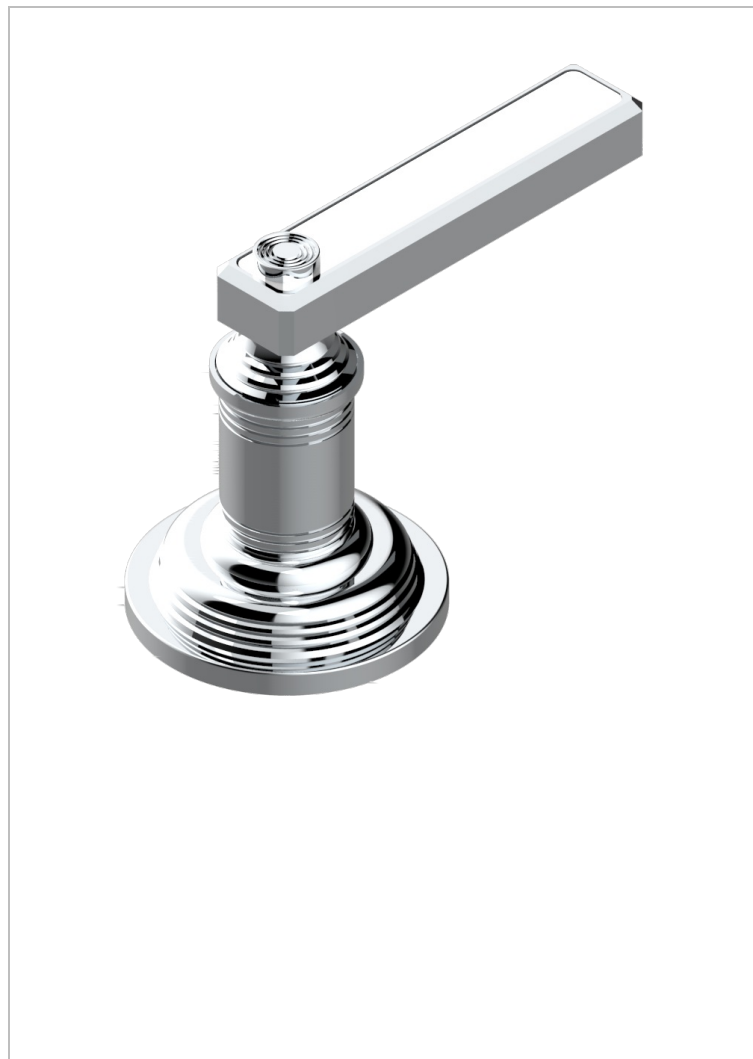

# WEST COAST WHITE ONYX WITH LEVER HANDLES

U9H-35/C

Llave de paso sobre encimera 1/2"- frío

## CARACTERÍSTICAS

- West Coast White Onyx with lever handles
- Llave de paso sobre encimera 1/2"- frío

## ACABADOS DISPONIBLES

Bronce claro - D01  
Cerámica negra mate - D30  
Cobre viejo mate - H07  
Cromo - A02  
Cromo mate - C02  
Dorado - F01

Dorado mate - F07  
Dorado pálido - F30  
Dorado pálido mate (sin barniz) - F31  
Natural smoked Brass - A13  
Níquel - B01  
Níquel mate - C01

Níquel viejo - H28  
Pvd blush - H62  
Pvd blush mate - H60  
Pvd color latón - H49  
Pvd color latón mate - H50  
Pvd color níquel - H55

Pvd color níquel mate - H56  
Pvd color oro - H52  
Pvd color oro mate - H53  
Pvd grafito - H64  
Pvd grafito mate - H65  
Pvd marrón bronce - F33