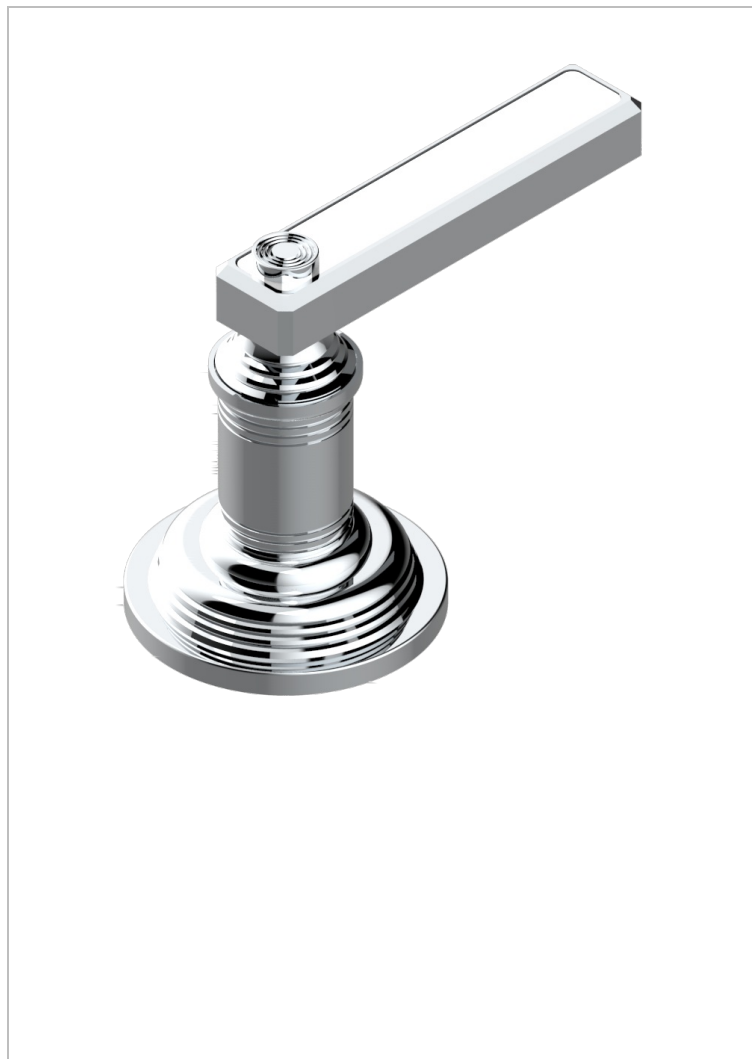

WEST COAST WHITE ONYX WITH LEVER HANDLES

U9H-35/C

3/4"台式阀，冷水阀

特色

- West Coast White Onyx with lever handles
- 3/4"台式阀，冷水阀

可选饰面

Black ceram - D30
Blush PVD - H62
Graphite PVD - H64
Matt Umber PVD - H67
Matt blush PVD - H60
Matt graphite PVD - H65

Natural smoked Brass - A13
PVD哑光棕铜 - F34
PVD哑光金 - H53
PVD哑光铜 - H50
PVD哑光镍 - H56
PVD抛光铜 - H49

PVD棕铜 - F33
PVD金色 - H52
PVD镍 - H55
Umber PVD - H66
哑光复古铜 - H07
哑光浅金 - F31

哑光金 - F07
哑光铬 - C02
哑光镍 - C01
复古镍 - H28
抛光金 (24K金) - F01
抛光铬 - A02