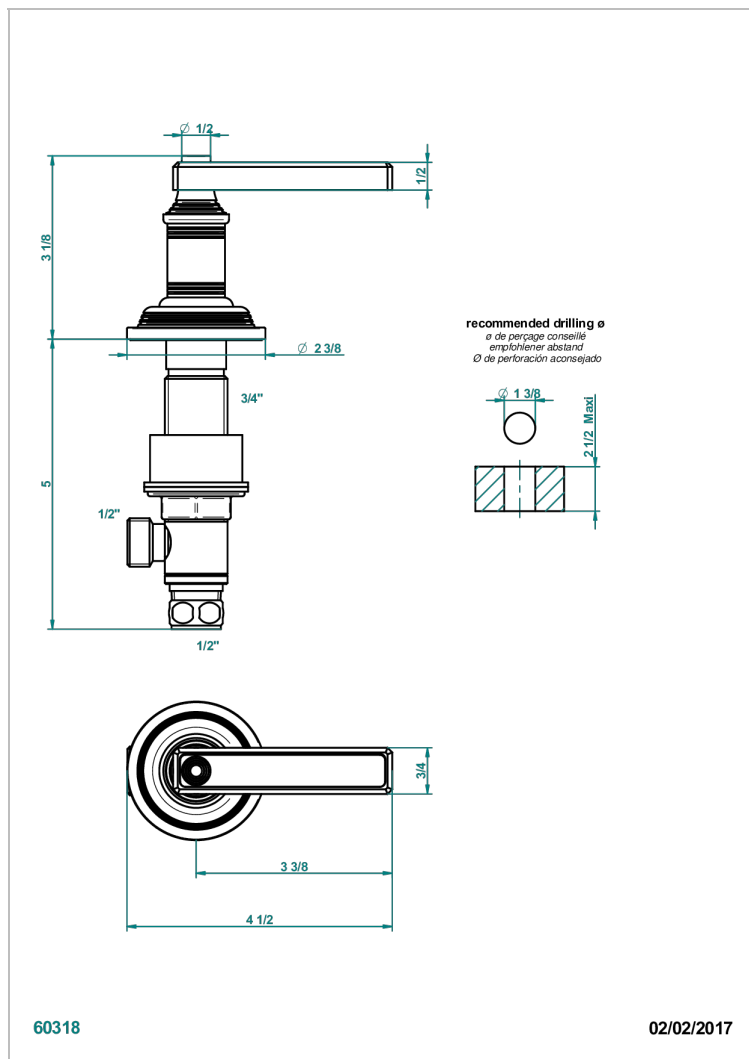

# WEST COAST ONYX BLANC A MANETTES

U9H-35/C

Côté sur gorge 1/2", côté froid

THG<sup>®</sup>  
PARIS

## CARACTÉRISTIQUES

- West Coast Onyx blanc à manettes
- Côté sur gorge 1/2", côté froid