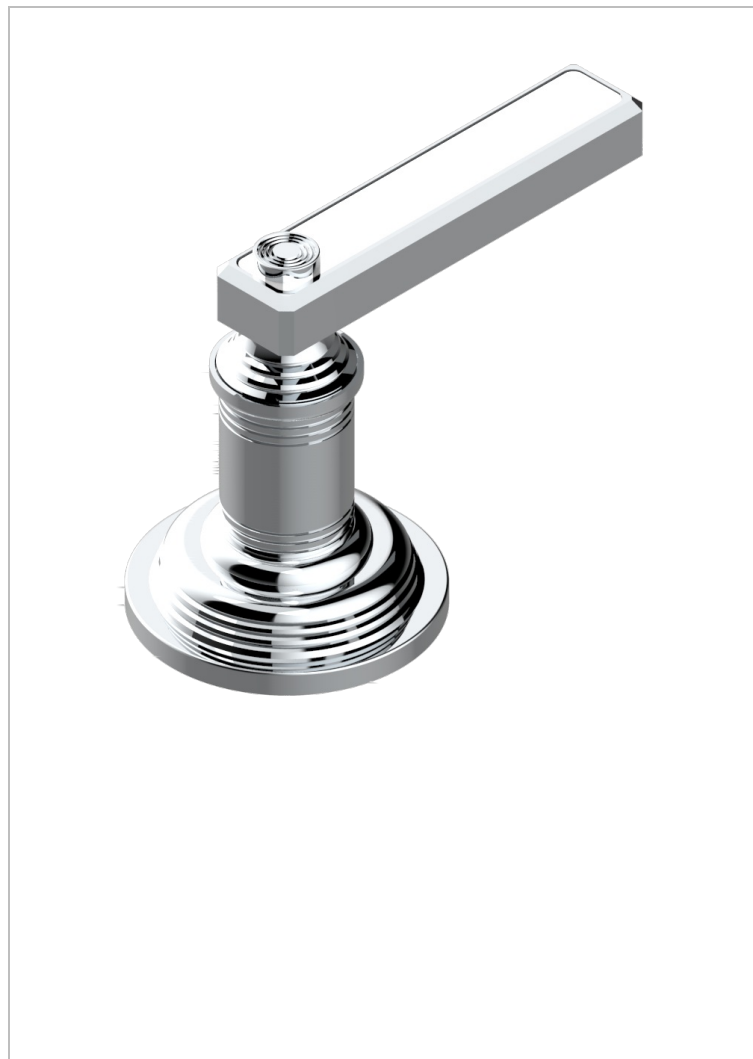

# WEST COAST ONYX BLANC A MANETTES

U9H-35/C

Côté sur gorge 1/2", côté froid

THG<sup>®</sup>  
PARIS

## CARACTÉRISTIQUES

- West Coast Onyx blanc à manettes
- Côté sur gorge 1/2", côté froid

## FINITIONS DISPONIBLES

Bronze clair - D01  
Chromé - A02  
Chromé mat - C02  
Doré brillant - F01  
Doré mat - F07  
Laiton fumé naturel - A13

Nickel brillant - B01  
Nickel mat - C01  
Noir mat céramique - D30  
Or pâle - F30  
Or pâle mat - F31  
Pvd blush - H62