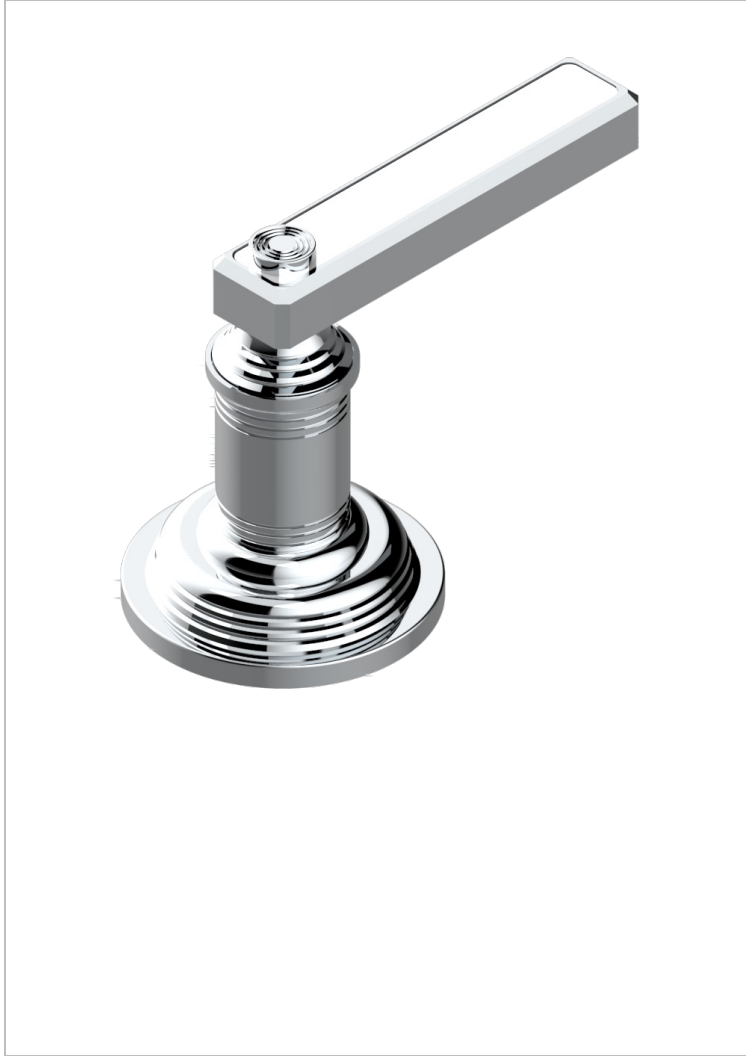

WEST COAST WHITE ONYX WITH LEVER HANDLES

U9H-35/C

Llave de paso sobre encimera 1/2"- frío

CARACTERÍSTICAS

- West Coast White Onyx with lever handles
- Llave de paso sobre encimera 1/2"- frío

ACABADOS DISPONIBLES

Bronce claro - D01
Cerámica negra mate - D30
Cobre viejo mate - H07
Cromo - A02
Cromo mate - C02
Dorado - F01

Dorado mate - F07
Dorado pálido - F30
Dorado pálido mate (sin barniz) - F31
Natural smoked Brass - A13
Níquel - B01
Níquel mate - C01

Níquel viejo - H28
Pvd blush - H62
Pvd blush mate - H60
Pvd color latón - H49
Pvd color latón mate - H50
Pvd color níquel - H55

Pvd color níquel mate - H56
Pvd color oro - H52
Pvd color oro mate - H53
Pvd grafito - H64
Pvd grafito mate - H65
Pvd marrón bronce - F33