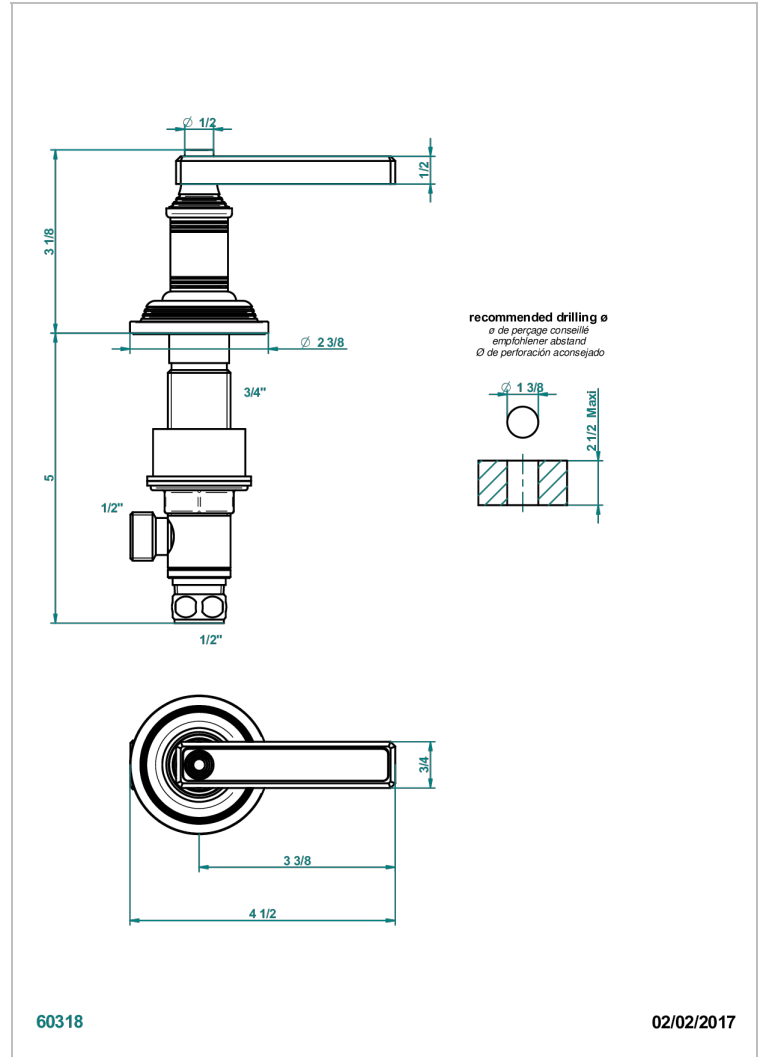

WEST COAST WHITE ONYX WITH LEVER HANDLES

U9H-35/C

Llave de paso sobre encimera 1/2"- frío

CARACTERÍSTICAS

- West Coast White Onyx with lever handles
- Llave de paso sobre encimera 1/2"- frío

ACABADOS DISPONIBLES