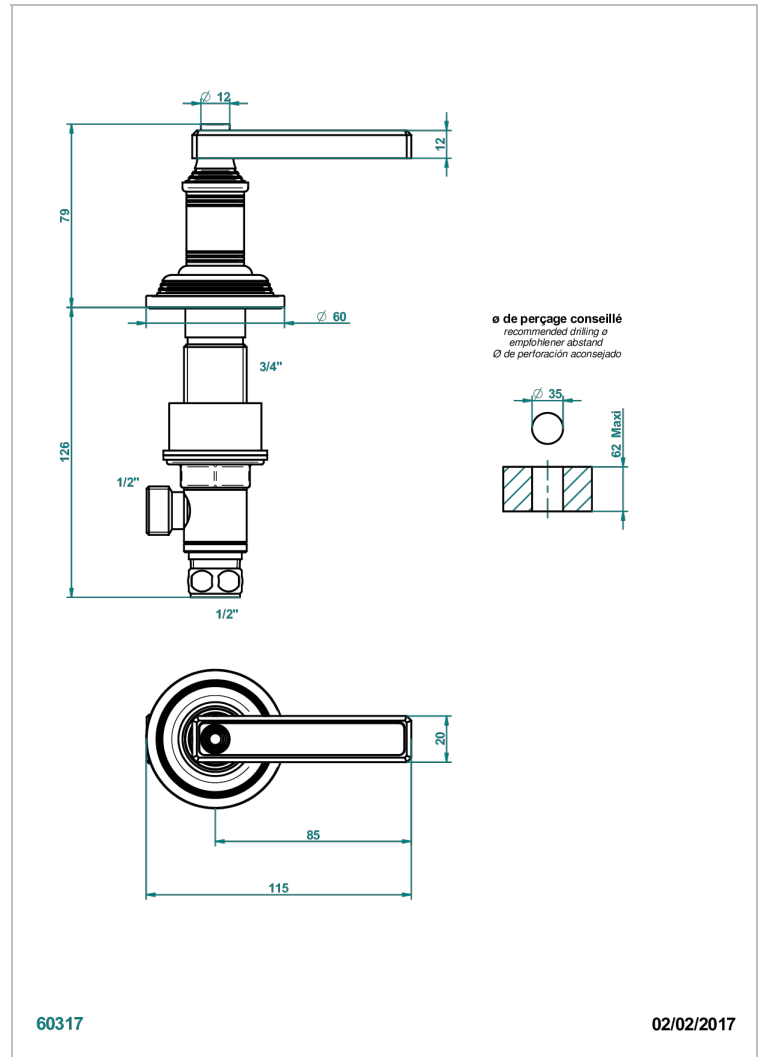

# WEST COAST ONYX NOIR A MANETTES

U9F-35/C

Côté sur gorge 1/2", côté froid

THG<sup>®</sup>  
PARIS

## CARACTÉRISTIQUES

- West Coast Onyx noir à manettes
- Côté sur gorge 1/2", côté froid