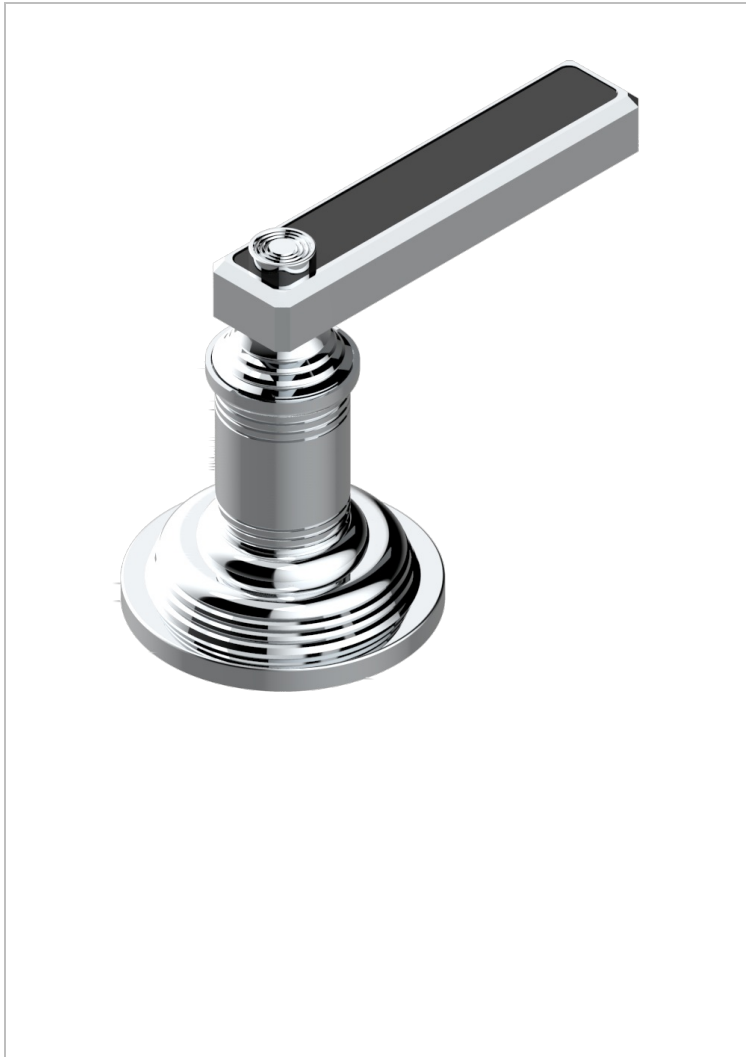

# WEST COAST ONYX NOIR A MANETTES

U9F-35/C

Côté sur gorge 1/2", côté froid

THG<sup>®</sup>  
PARIS

## CARACTÉRISTIQUES

- West Coast Onyx noir à manettes
- Côté sur gorge 1/2", côté froid

## FINITIONS DISPONIBLES

Bronze clair - D01  
Chromé - A02  
Chromé mat - C02  
Doré brillant - F01  
Doré mat - F07  
Laiton fumé naturel - A13

Nickel brillant - B01  
Nickel mat - C01  
Noir mat céramique - D30  
Or pâle - F30  
Or pâle mat - F31  
Pvd blush - H62