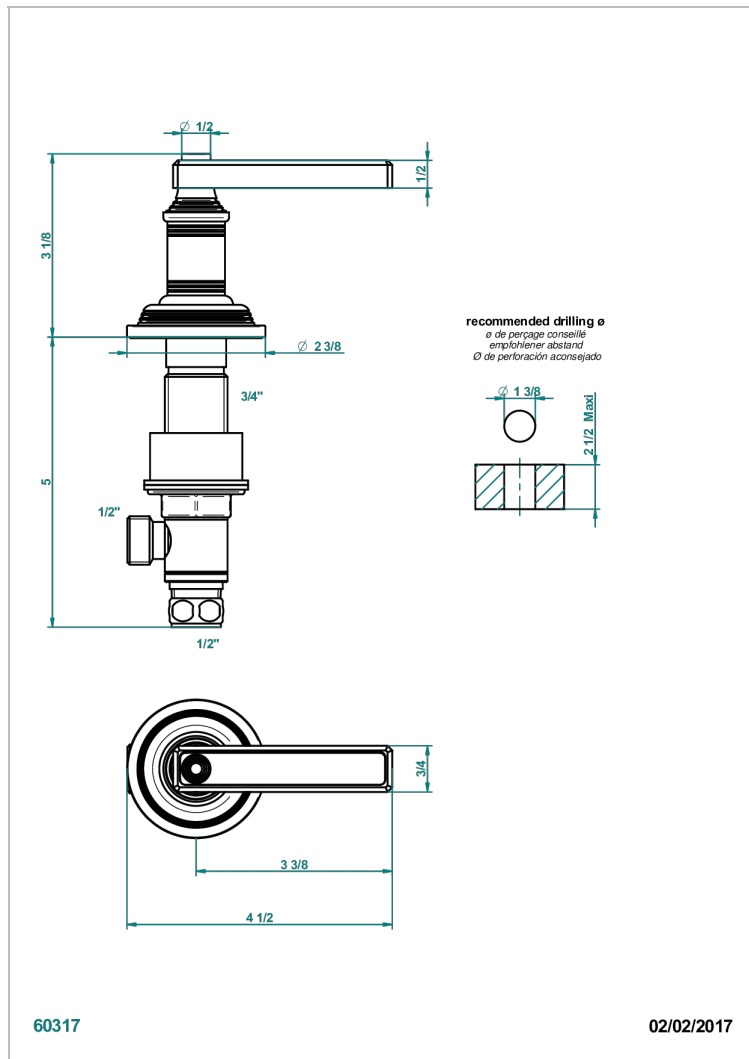

WEST COAST ONYX NOIR A MANETTES

U9F-35/C

Côté sur gorge 1/2", côté froid

THG[®]
PARIS

CARACTÉRISTIQUES

- West Coast Onyx noir à manettes
- Côté sur gorge 1/2", côté froid

FINITIONS DISPONIBLES

Bronze clair - D01
Chromé - A02
Chromé mat - C02
Doré brillant - F01
Doré mat - F07
Laiton fumé naturel - A13