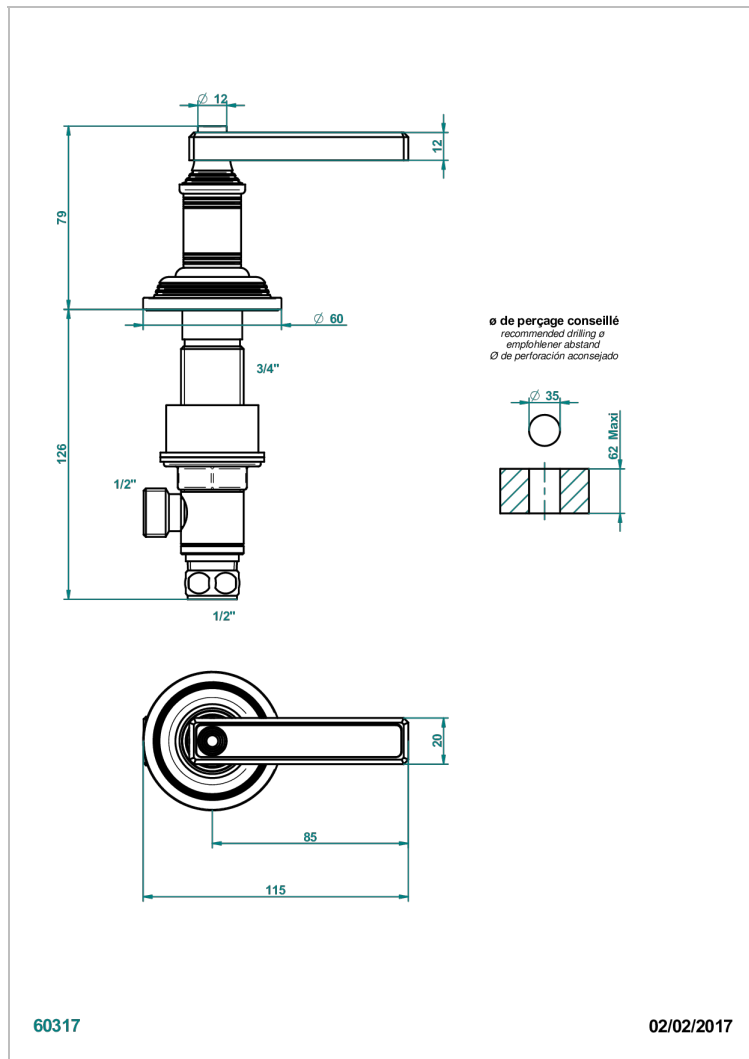

WEST COAST ONYX NOIR A MANETTES

U9F-35/C

Côté sur gorge 1/2", côté froid

THG[®]
PARIS

CARACTÉRISTIQUES

- West Coast Onyx noir à manettes
- Côté sur gorge 1/2", côté froid

FINITIONS DISPONIBLES

Bronze clair - D01
Chromé - A02
Chromé mat - C02
Doré brillant - F01
Doré mat - F07
Laiton fumé naturel - A13