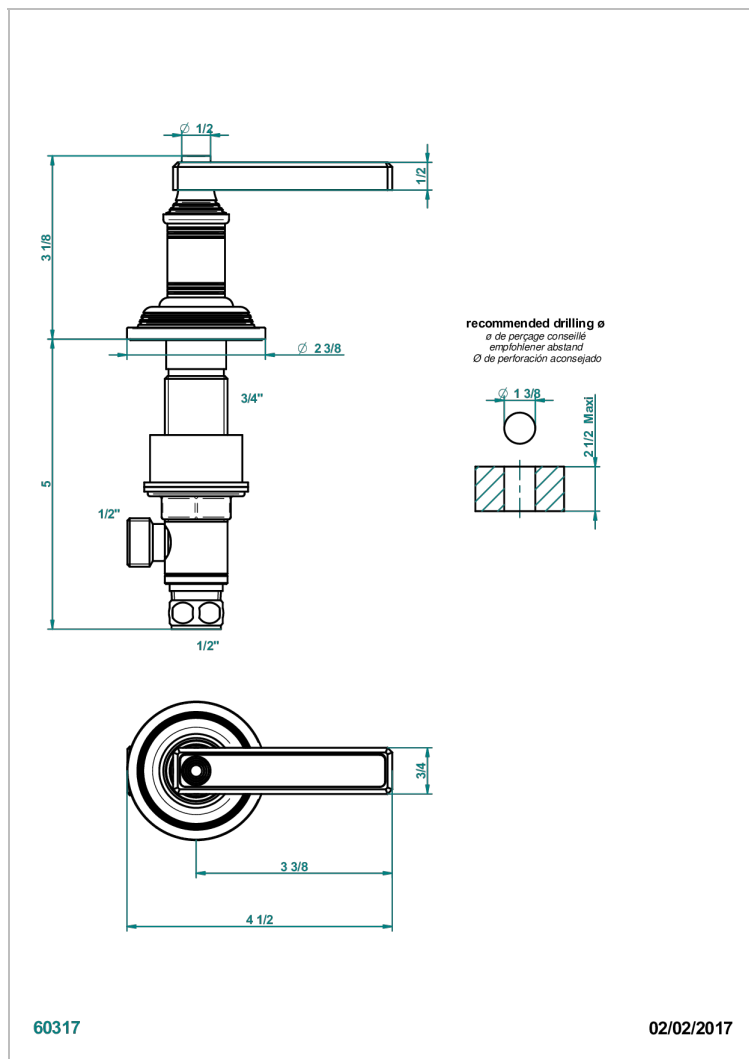

# WEST COAST ONYX NOIR A MANETTES

U9F-35/C

Côté sur gorge 1/2", côté froid

THG<sup>®</sup>  
PARIS

60317

02/02/2017

## CARACTÉRISTIQUES

- West Coast Onyx noir à manettes
- Côté sur gorge 1/2", côté froid