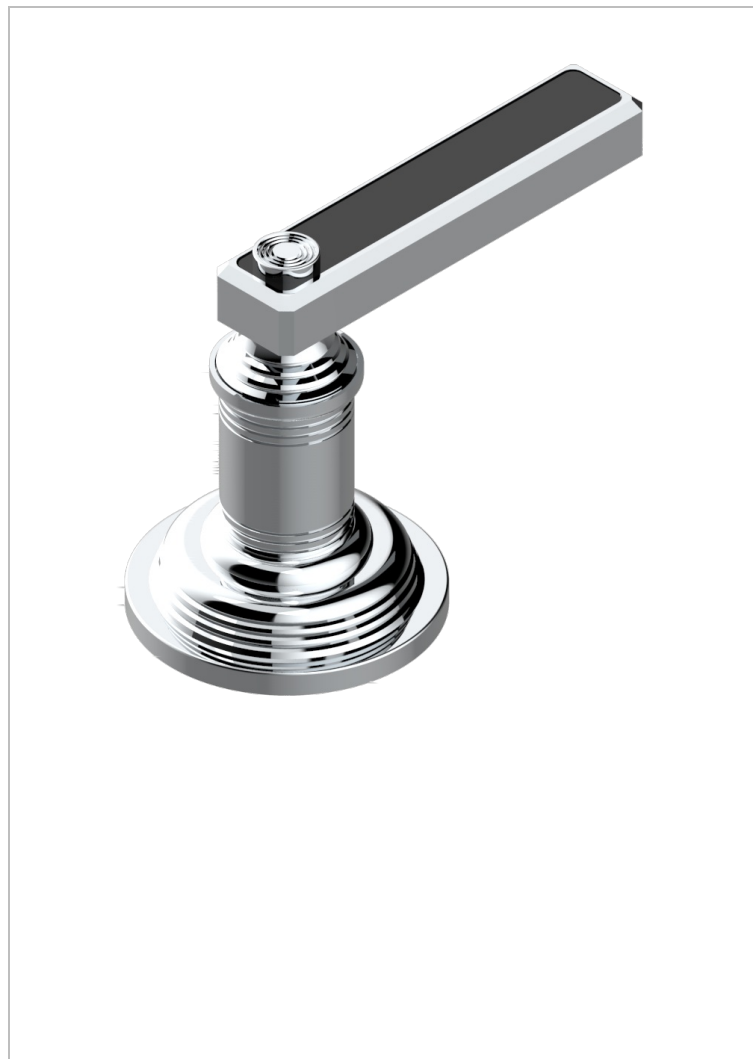

# WEST COAST ONYX NOIR A MANETTES

U9F-35/C

Côté sur gorge 1/2", côté froid

THG<sup>®</sup>  
PARIS

60317

02/02/2017

## CARACTÉRISTIQUES

- West Coast Onyx noir à manettes
- Côté sur gorge 1/2", côté froid

## FINITIONS DISPONIBLES

Bronze clair - D01  
Chromé - A02  
Chromé mat - C02  
Doré brillant - F01  
Doré mat - F07  
Laiton fumé naturel - A13

Nickel brillant - B01  
Nickel mat - C01  
Noir mat céramique - D30  
Or pâle - F30  
Or pâle mat - F31  
Pvd blush - H62