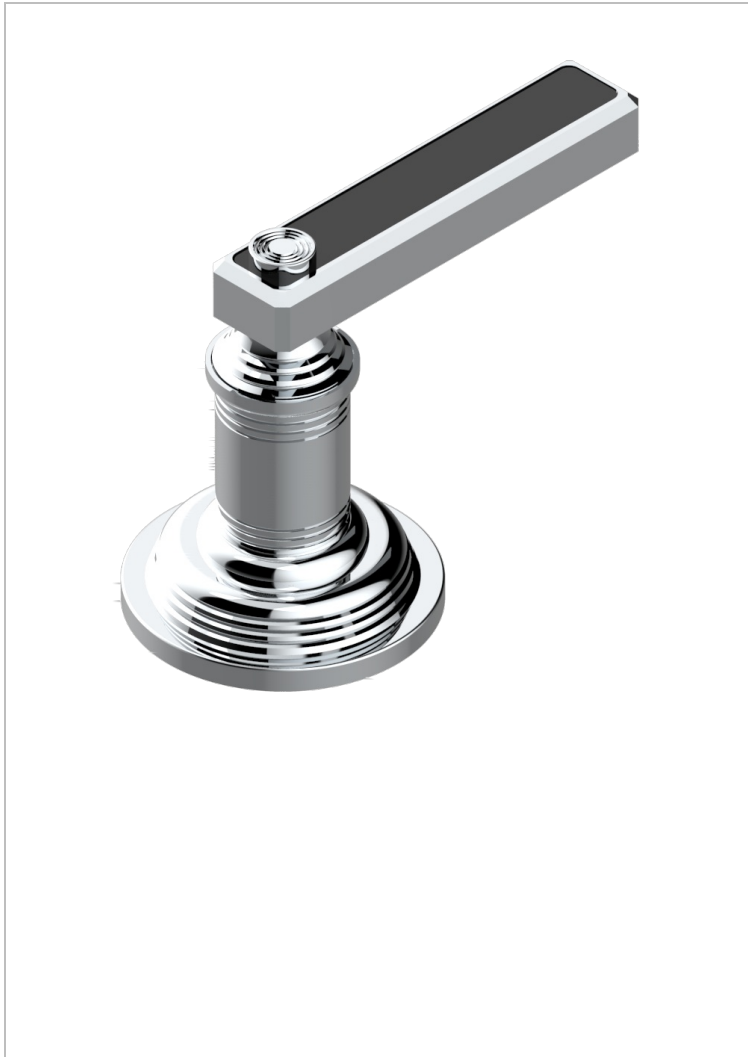

WEST COAST BLACK ONYX WITH LEVER

U9F-35/C

3/4"台式阀, 冷水阀

特色

- West Coast Black Onyx with lever
- 3/4"台式阀, 冷水阀

可选饰面

Black ceram - D30
Blush PVD - H62
Graphite PVD - H64
Matt Umber PVD - H67
Matt blush PVD - H60
Matt graphite PVD - H65

Natural smoked Brass - A13
PVD哑光棕铜 - F34
PVD哑光金 - H53
PVD哑光铜 - H50
PVD哑光镍 - H56
PVD抛光铜 - H49

PVD棕铜 - F33
PVD金色 - H52
PVD镍 - H55
Umber PVD - H66
哑光复古铜 - H07
哑光浅金 - F31

哑光金 - F07
哑光铬 - C02
哑光镍 - C01
复古镍 - H28
抛光金 (24K金) - F01
抛光铬 - A02

抛光镍 - B01
浅金 - F30
漆面铜 - D01