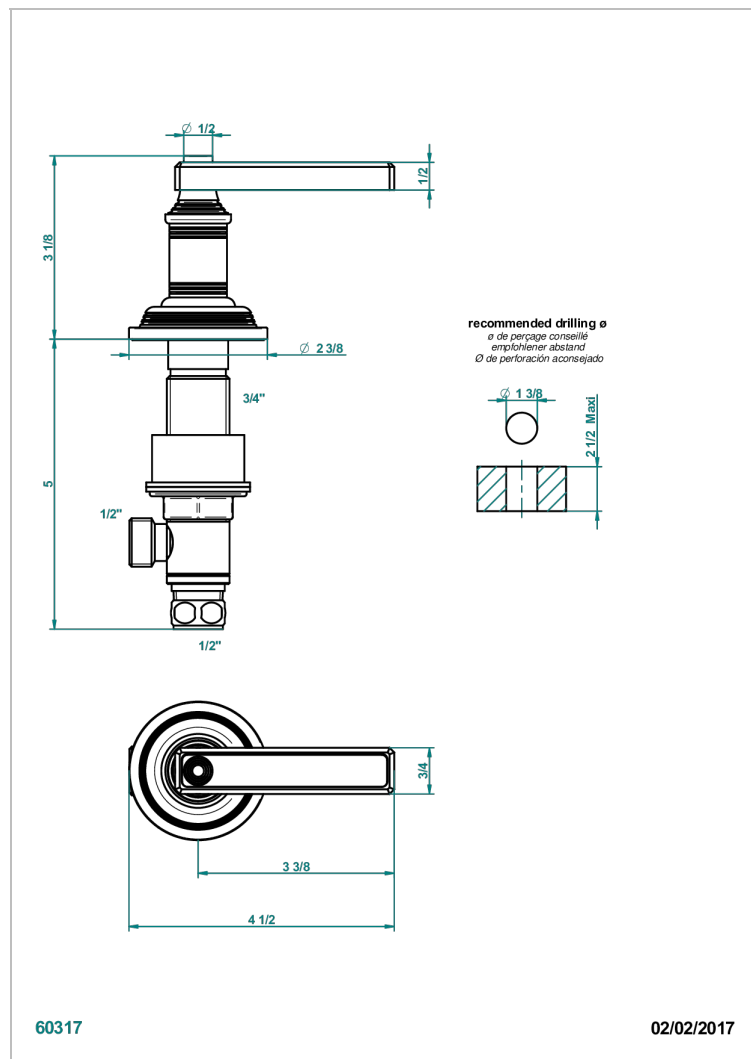

# WEST COAST ONYX NOIR A MANETTES

U9F-35/C

Côté sur gorge 1/2", côté froid

THG<sup>®</sup>  
PARIS

## CARACTÉRISTIQUES

- West Coast Onyx noir à manettes
- Côté sur gorge 1/2", côté froid