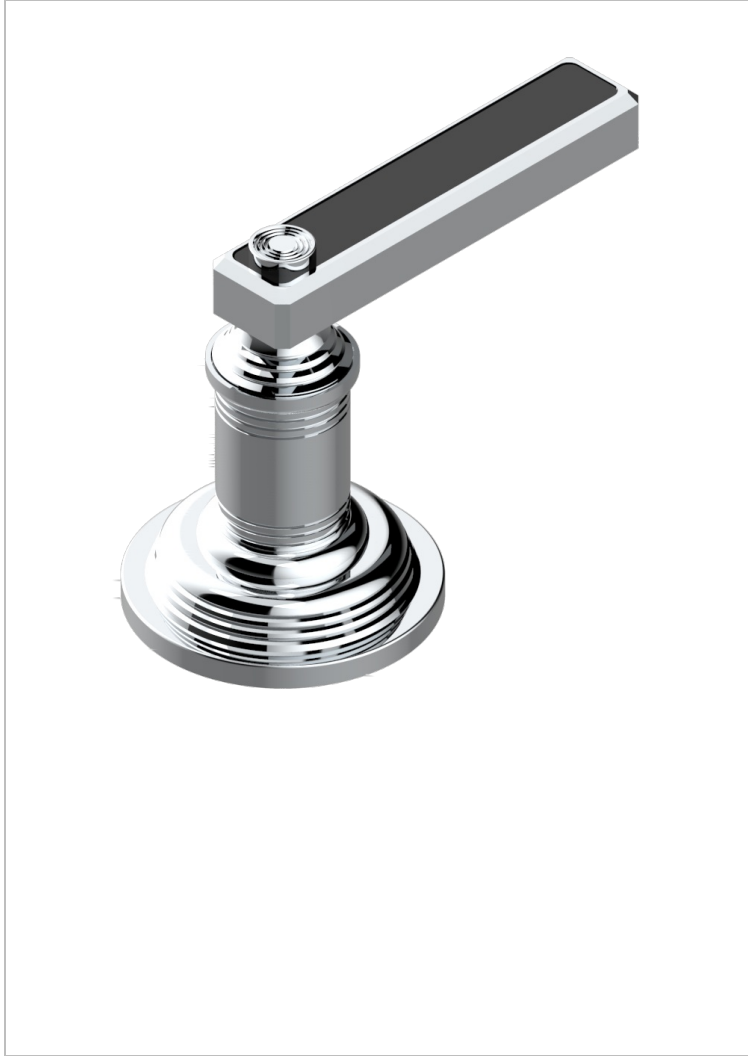

WEST COAST BLACK ONYX WITH LEVER

U9F-35/C

3/4"台式阀, 冷水阀

特色

- West Coast Black Onyx with lever
- 3/4"台式阀, 冷水阀

可选饰面

Black ceram - D30
Blush PVD - H62
Graphite PVD - H64
Matt Umber PVD - H67
Matt blush PVD - H60
Matt graphite PVD - H65

Natural smoked Brass - A13
PVD哑光棕铜 - F34
PVD哑光金 - H53
PVD哑光铜 - H50
PVD哑光镍 - H56
PVD抛光铜 - H49

PVD棕铜 - F33
PVD金色 - H52
PVD镍 - H55
Umber PVD - H66
哑光复古铜 - H07
哑光浅金 - F31

哑光金 - F07
哑光铬 - C02
哑光镍 - C01
复古镍 - H28
抛光金 (24K金) - F01
抛光铬 - A02

抛光镍 - B01
浅金 - F30
漆面铜 - D01