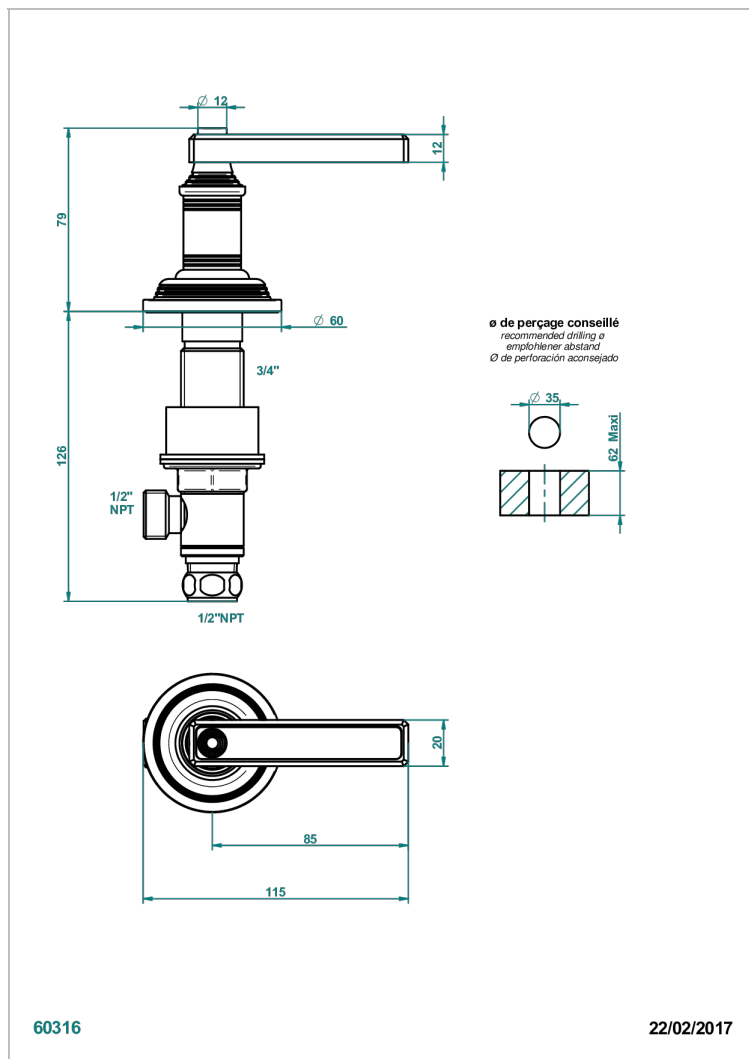

WEST COAST ONYX BLANC A MANETTES

U9H-35/CUS

Côté sur gorge 1/2" côté froid, standard américain

THG[®]
PARIS

CARACTÉRISTIQUES

- West Coast Onyx blanc à manettes
- Côté sur gorge 1/2" côté froid, standard américain