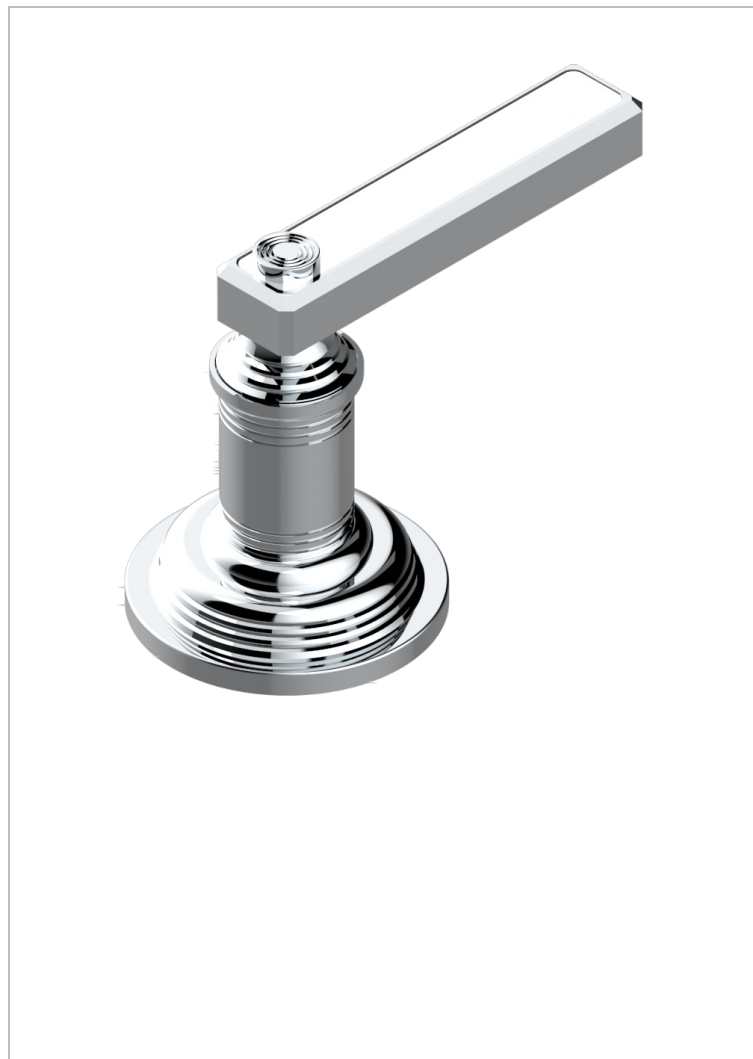

WEST COAST ONYX BLANC A MANETTES

U9H-35/CUS

Côté sur gorge 1/2" côté froid, standard américain

THG[®]
PARIS

CARACTÉRISTIQUES

- West Coast Onyx blanc à manettes
- Côté sur gorge 1/2" côté froid, standard américain

FINITIONS DISPONIBLES

Bronze clair - D01
Chromé - A02
Chromé mat - C02
Doré brillant - F01
Doré mat - F07
Laiton fumé naturel - A13

Nickel brillant - B01
Nickel mat - C01
Noir mat céramique - D30
Or pâle - F30
Or pâle mat - F31
Pvd blush - H62