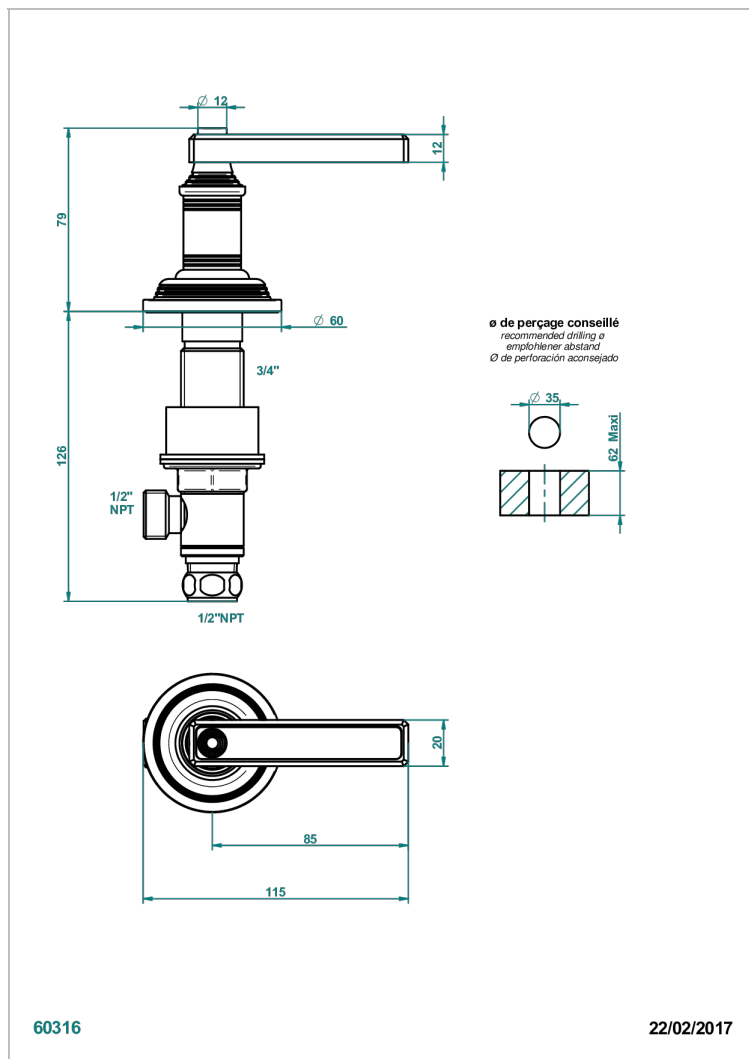

# WEST COAST WHITE ONYX WITH LEVER HANDLES

U9H-35/CUS

Côté sur gorge 1/2" côté froid, standard américain

THG<sup>®</sup>  
PARIS

## CARACTERÍSTICAS

- West Coast White Onyx with lever handles
- Côté sur gorge 1/2" côté froid, standard américain