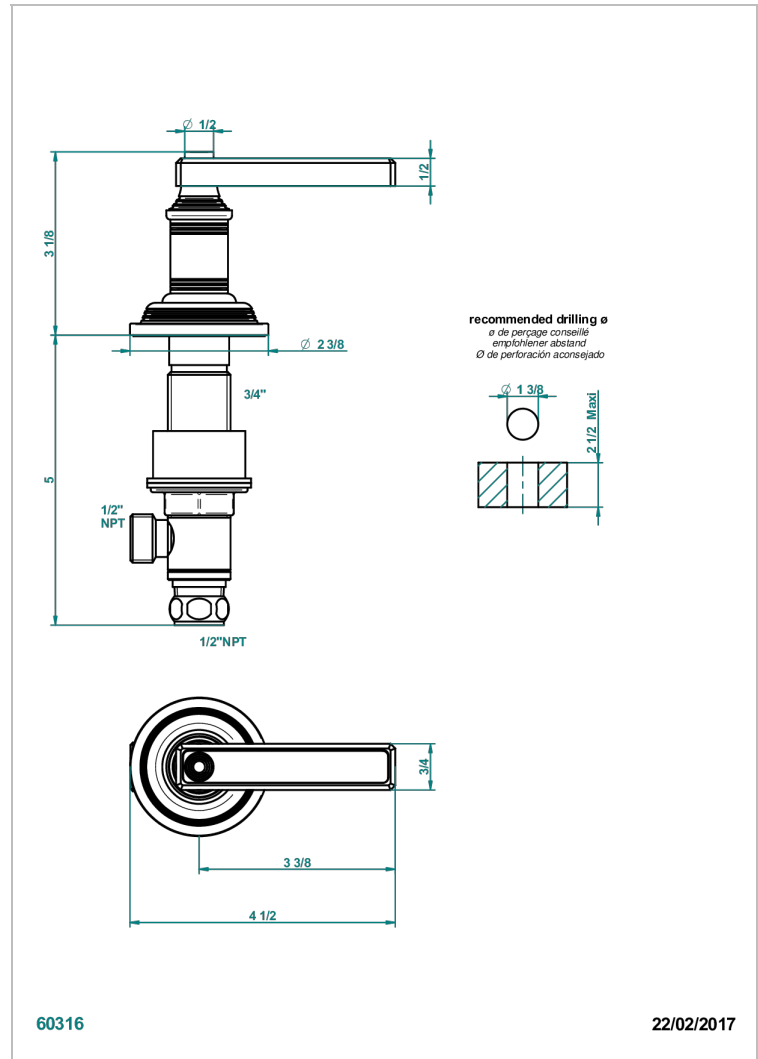

WEST COAST ONYX BLANC A MANETTES

U9H-35/CUS

Côté sur gorge 1/2" côté froid, standard américain

THG[®]
PARIS

CARACTÉRISTIQUES

- West Coast Onyx blanc à manettes
- Côté sur gorge 1/2" côté froid, standard américain