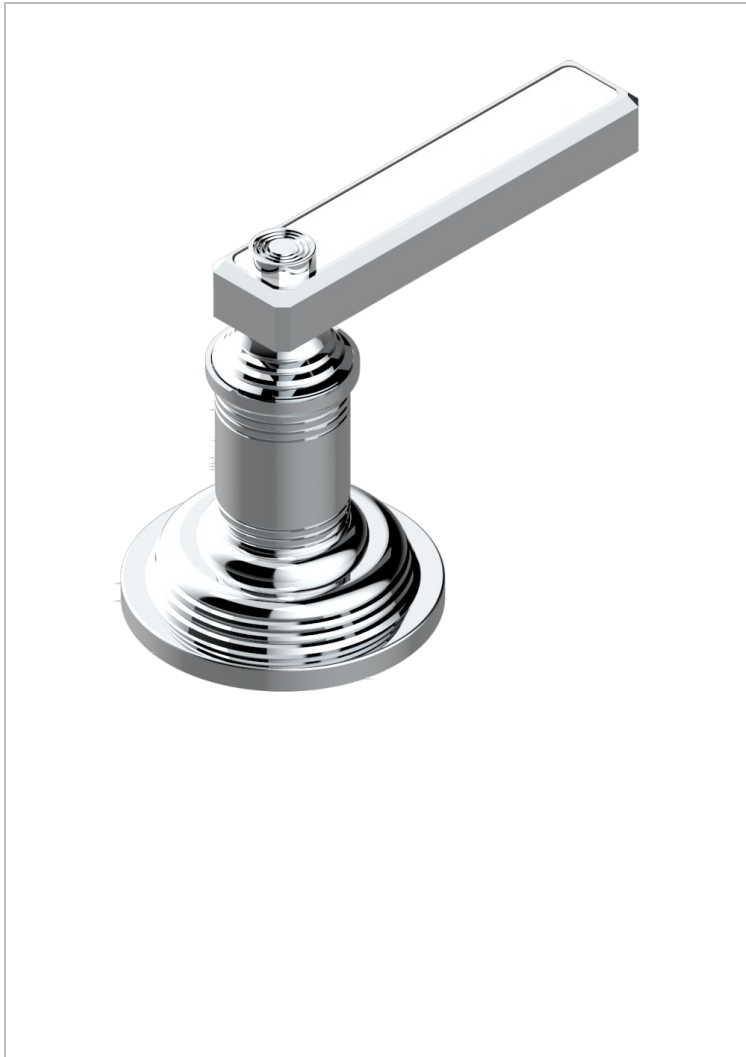

# WEST COAST WHITE ONYX WITH LEVER HANDLES

U9H-35/CUS

THG<sup>®</sup>  
PARIS

Côté sur gorge 1/2" côté froid, standard américain

## CARACTERÍSTICAS

- West Coast White Onyx with lever handles
- Côté sur gorge 1/2" côté froid, standard américain

## ACABADOS DISPONIBLES

Bronce claro - D01  
Cerámica negra mate - D30  
Cobre viejo mate - H07  
Cromo - A02  
Cromo mate - C02  
Dorado - F01

Dorado mate - F07  
Dorado pálido - F30  
Dorado pálido mate (sin barniz) - F31  
Natural smoked Brass - A13  
Níquel - B01  
Níquel mate - C01

Níquel viejo - H28  
Pvd blush - H62  
Pvd blush mate - H60  
Pvd color latón - H49  
Pvd color latón mate - H50  
Pvd color níquel - H55

Pvd color níquel mate - H56  
Pvd color oro - H52  
Pvd color oro mate - H53  
Pvd grafito - H64  
Pvd grafito mate - H65  
Pvd marrón bronce - F33