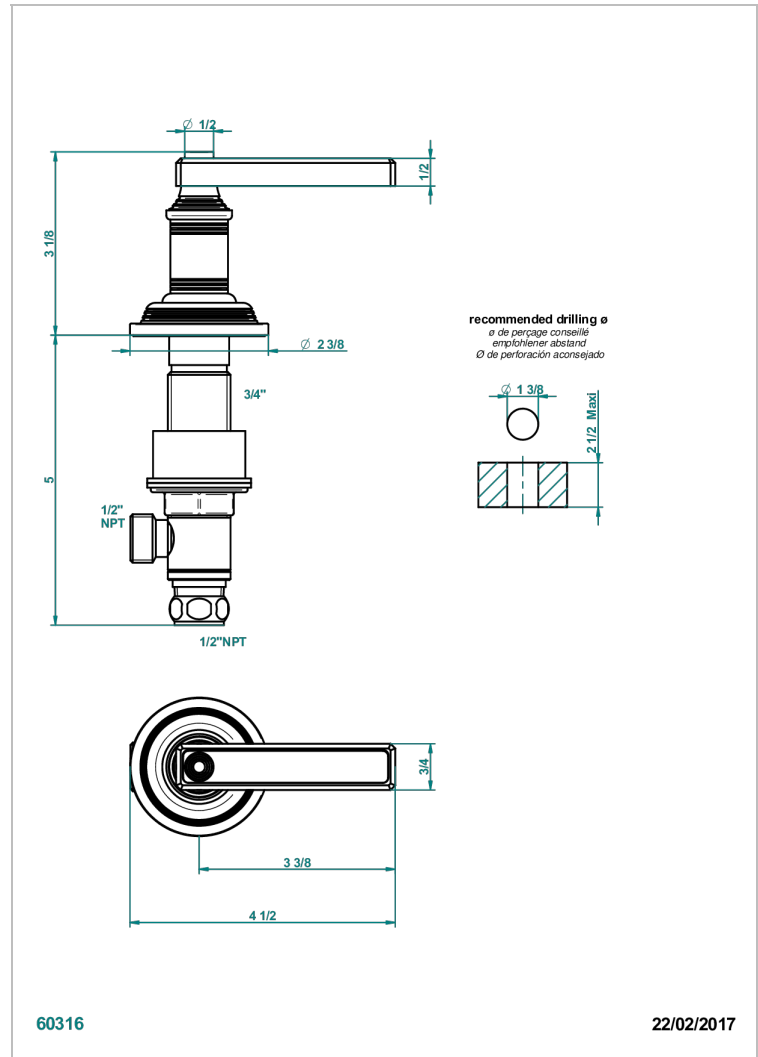

# WEST COAST WHITE ONYX WITH LEVER HANDLES

U9H-35/CUS

THG<sup>®</sup>  
PARIS

Côté sur gorge 1/2" côté froid, standard américain

## CARACTERÍSTICAS

- West Coast White Onyx with lever handles
- Côté sur gorge 1/2" côté froid, standard américain