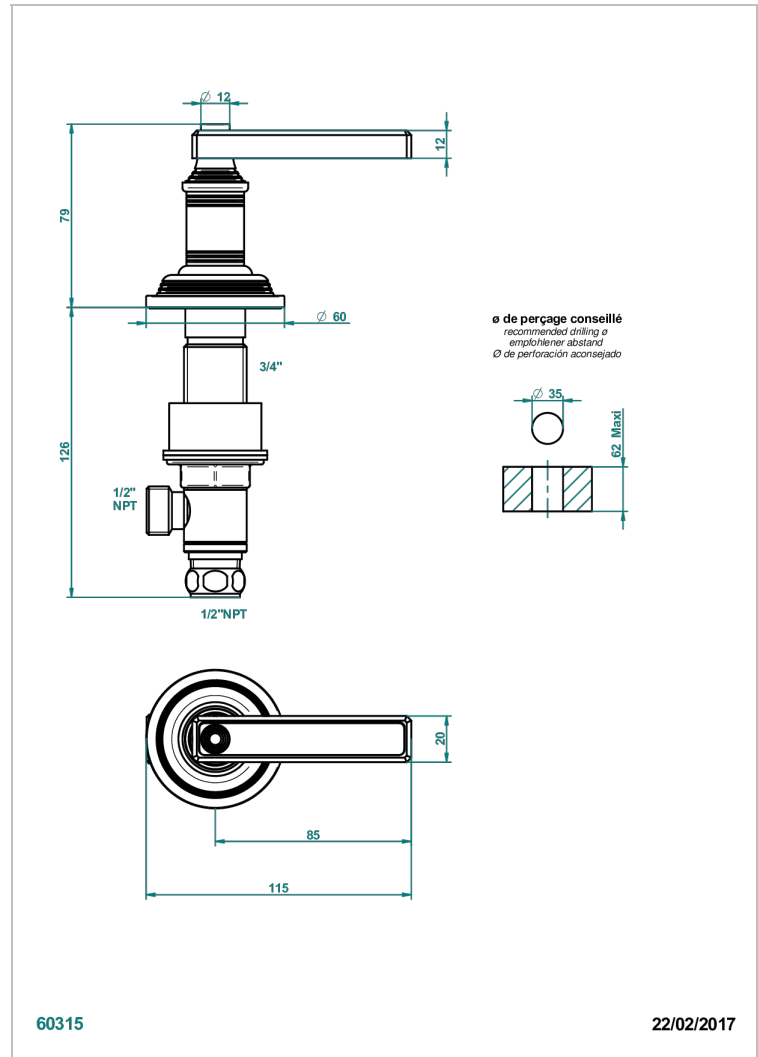

WEST COAST ONYX NOIR A MANETTES

U9F-35/CUS

Côté sur gorge 1/2" côté froid, standard américain

THG[®]
PARIS

CARACTÉRISTIQUES

- West Coast Onyx noir à manettes
- Côté sur gorge 1/2" côté froid, standard américain