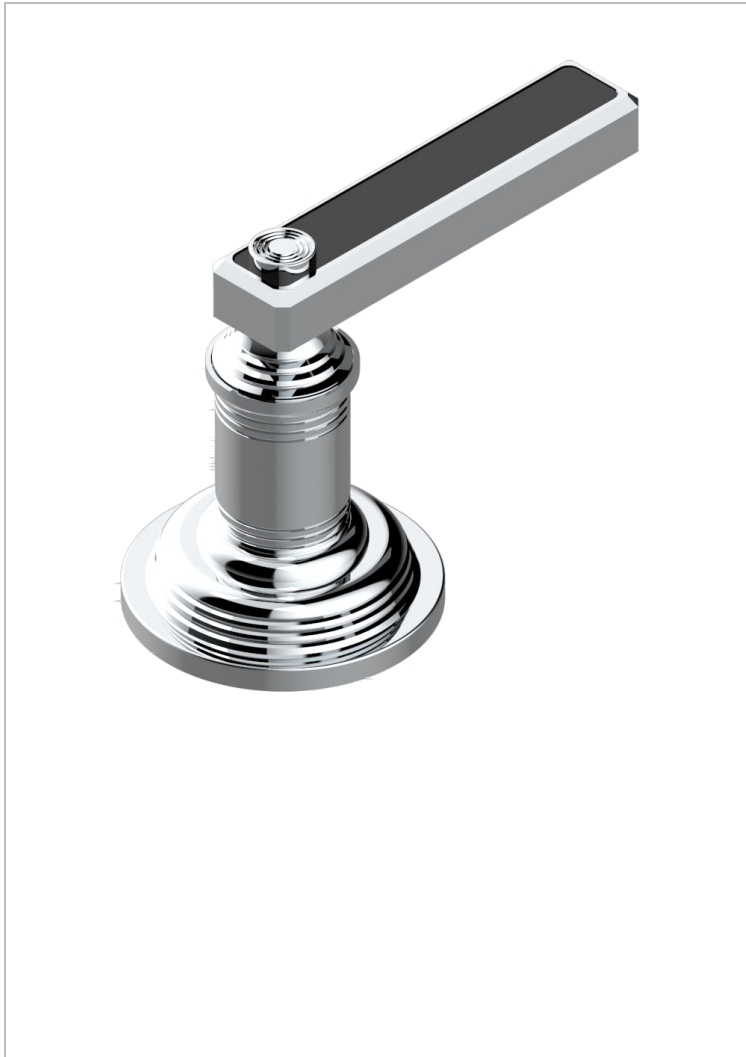

WEST COAST ONYX NOIR A MANETTES

U9F-35/CUS

Côté sur gorge 1/2" côté froid, standard américain

THG[®]
PARIS

CARACTÉRISTIQUES

- West Coast Onyx noir à manettes
- Côté sur gorge 1/2" côté froid, standard américain

FINITIONS DISPONIBLES

Bronze clair - D01
Chromé - A02
Chromé mat - C02
Doré brillant - F01
Doré mat - F07
Laiton fumé naturel - A13

Nickel brillant - B01
Nickel mat - C01
Noir mat céramique - D30
Or pâle - F30
Or pâle mat - F31
Pvd blush - H62