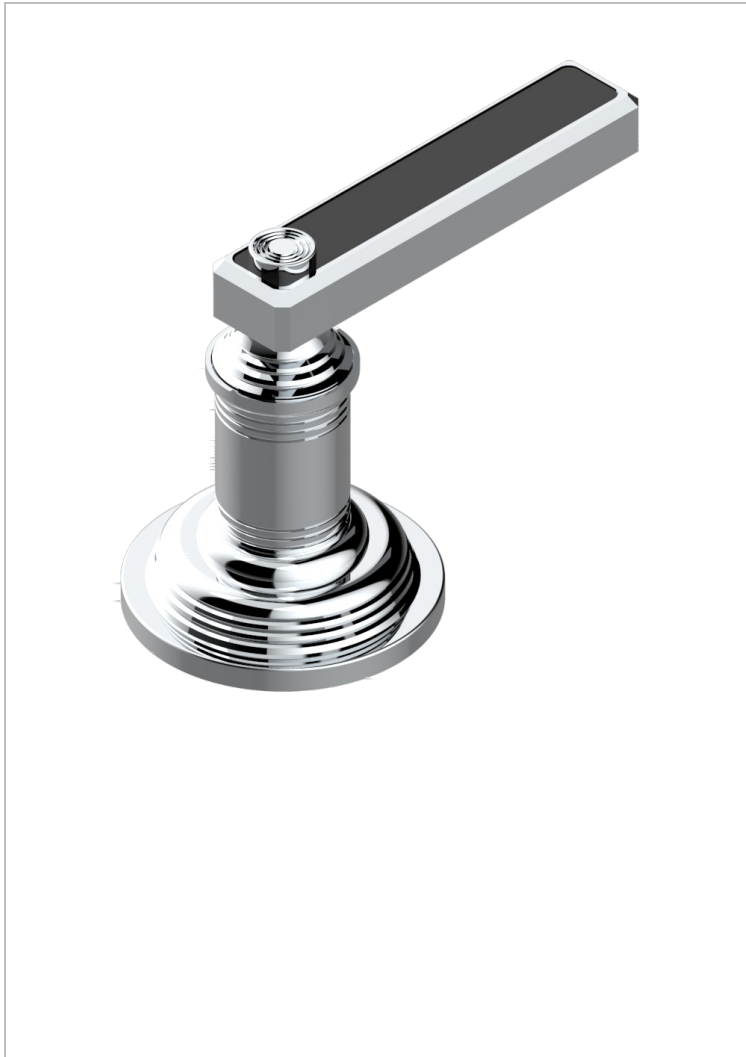

WEST COAST BLACK ONYX WITH LEVER

U9F-35/CUS

Côté sur gorge 1/2" côté froid, standard américain

THG[®]
PARIS

CARACTERÍSTICAS

- West Coast Black Onyx with lever
- Côté sur gorge 1/2" côté froid, standard américain

ACABADOS DISPONIBLES

Bronce claro - D01
Cerámica negra mate - D30
Cobre viejo mate - H07
Cromo - A02
Cromo mate - C02
Dorado - F01

Dorado mate - F07
Dorado pálido - F30
Dorado pálido mate (sin barniz) - F31
Natural smoked Brass - A13
Níquel - B01
Níquel mate - C01

Níquel viejo - H28
Pvd blush - H62
Pvd blush mate - H60
Pvd color latón - H49
Pvd color latón mate - H50
Pvd color níquel - H55

Pvd color níquel mate - H56
Pvd color oro - H52
Pvd color oro mate - H53
Pvd grafito - H64
Pvd grafito mate - H65
Pvd marrón bronce - F33