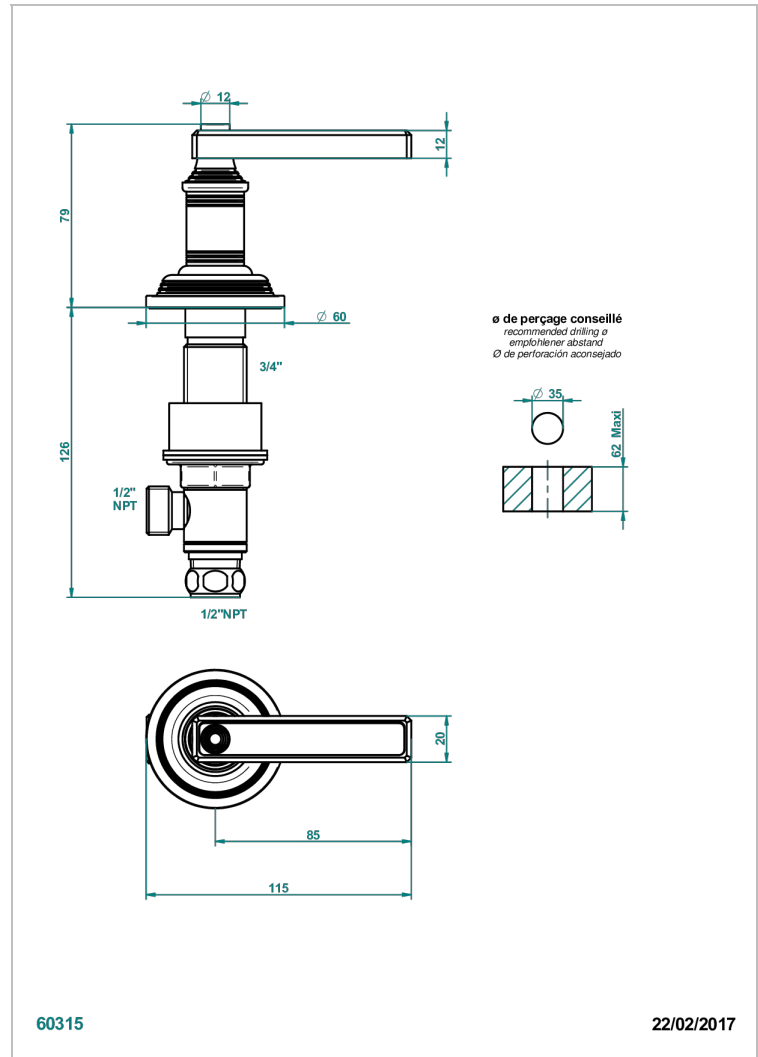

WEST COAST BLACK ONYX WITH LEVER

U9F-35/CUS

Côté sur gorge 1/2" côté froid, standard américain

THG[®]
PARIS

CARACTERÍSTICAS

- West Coast Black Onyx with lever
- Côté sur gorge 1/2" côté froid, standard américain