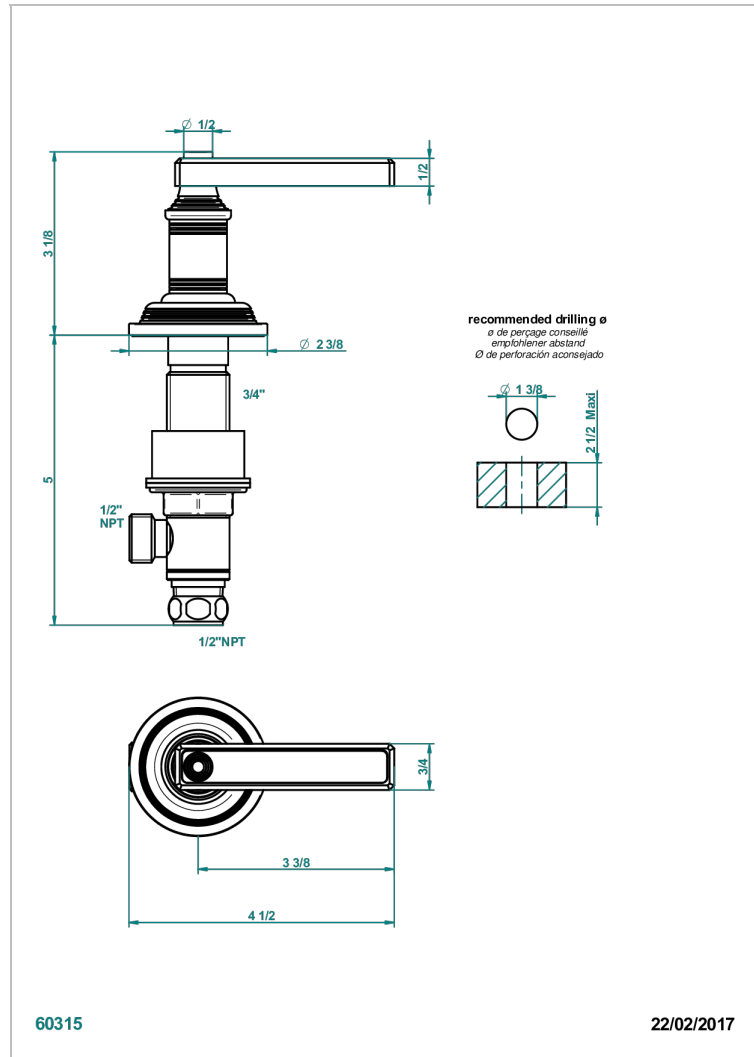

WEST COAST BLACK ONYX WITH LEVER

U9F-35/CUS

Côté sur gorge 1/2" côté froid, standard américain

THG[®]
PARIS

CARACTERÍSTICAS

- West Coast Black Onyx with lever
- Côté sur gorge 1/2" côté froid, standard américain