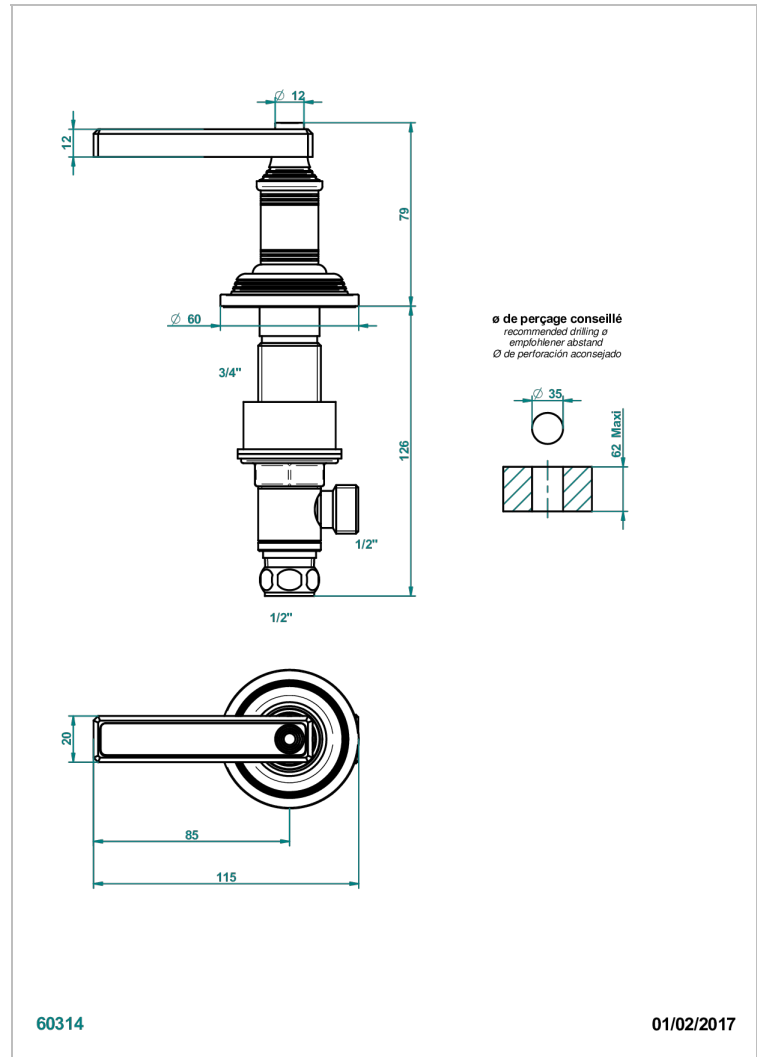

WEST COAST ONYX BLANC A MANETTES

U9H-35/H

Côté sur gorge 1/2" côté chaud

THG[®]
PARIS

60314

01/02/2017

CARACTÉRISTIQUES

- West Coast Onyx blanc à manettes
- Côté sur gorge 1/2" côté chaud