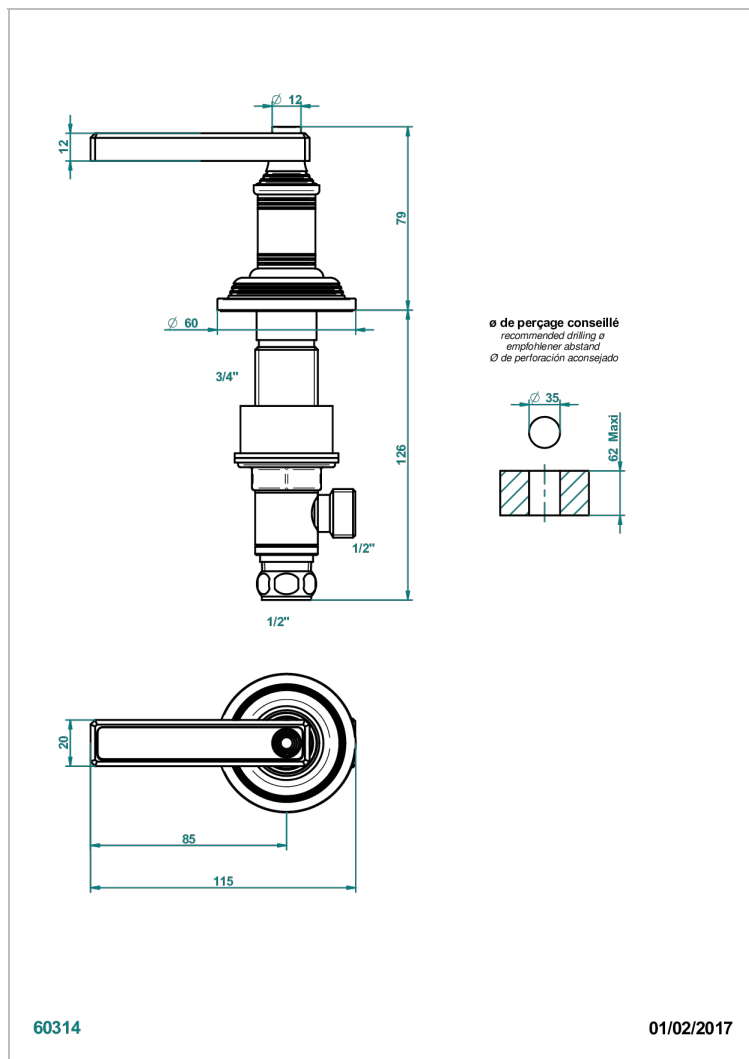

WEST COAST WHITE ONYX WITH LEVER HANDLES

U9H-35/H

Einbauventil zur Standmontage 1/2", warm

THG[®]
PARIS

EIGENSCHAFTEN

- West Coast White Onyx with lever handles
- Einbauventil zur Standmontage 1/2", warm

VERFÜGBARE OBERFLÄCHEN