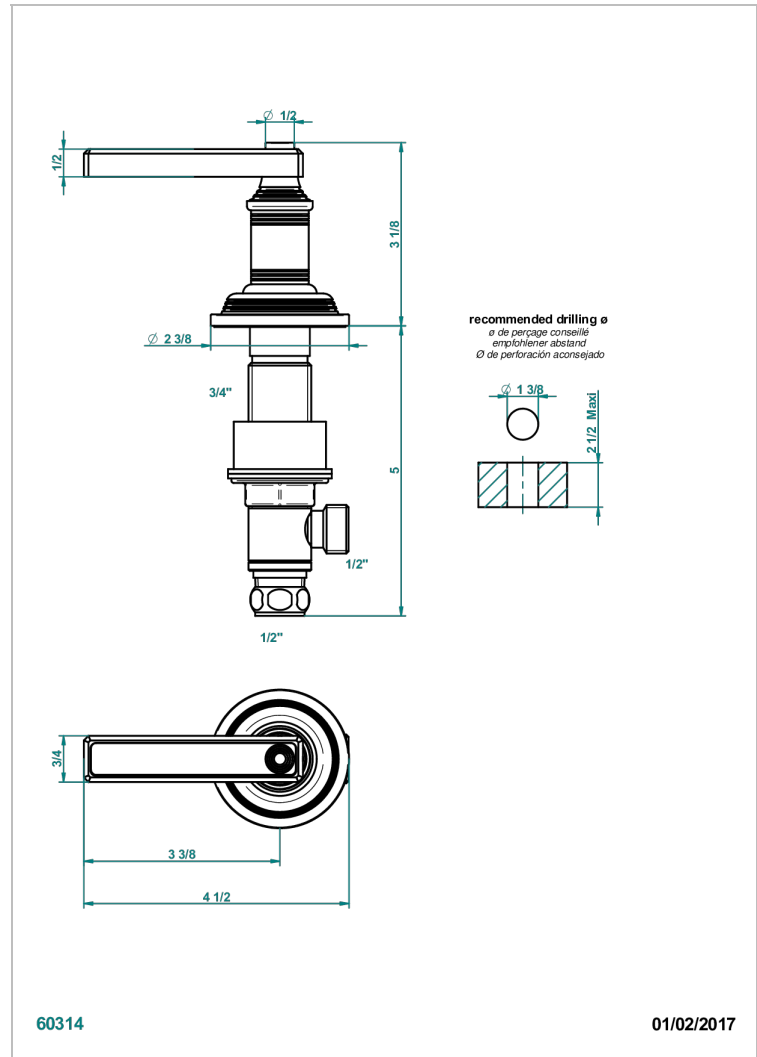

WEST COAST ONYX BLANC A MANETTES

U9H-35/H

Côté sur gorge 1/2" côté chaud

THG[®]
PARIS

CARACTÉRISTIQUES

- West Coast Onyx blanc à manettes
- Côté sur gorge 1/2" côté chaud

FINITIONS DISPONIBLES

Bronze clair - D01
Chromé - A02
Chromé mat - C02
Doré brillant - F01
Doré mat - F07
Laiton fumé naturel - A13