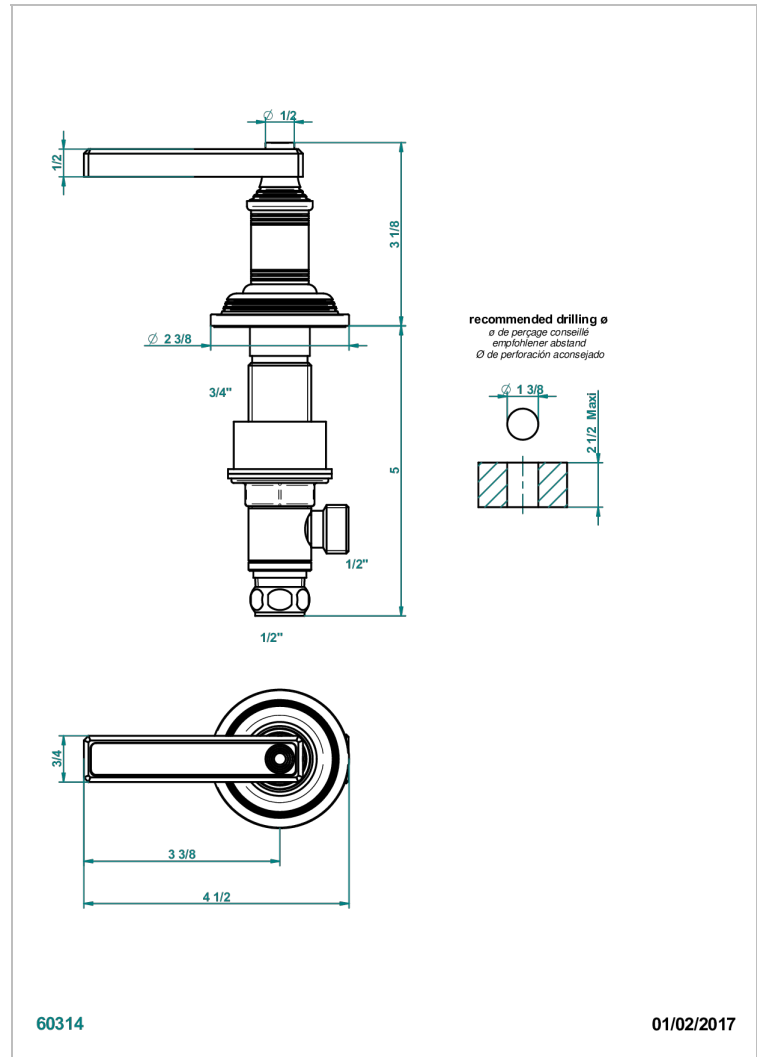

WEST COAST WHITE ONYX WITH LEVER HANDLES

U9H-35/H

Einbauventil zur Standmontage 1/2", warm

THG[®]
PARIS

EIGENSCHAFTEN

- West Coast White Onyx with lever handles
- Einbauventil zur Standmontage 1/2", warm

VERFÜGBARE OBERFLÄCHEN