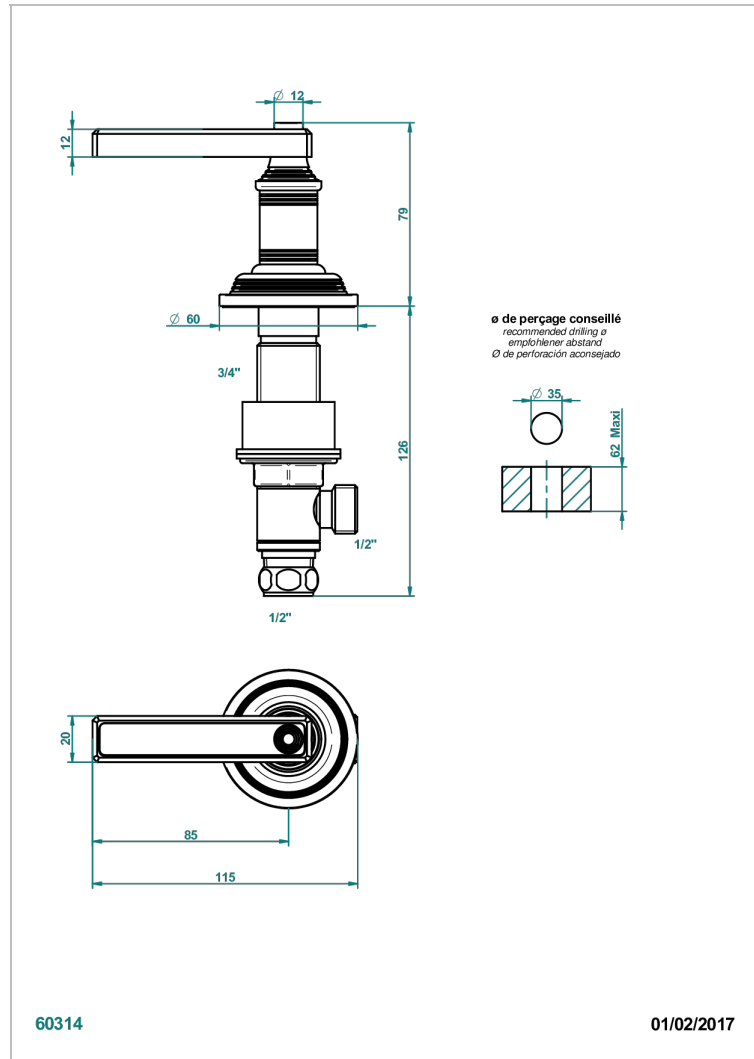

# WEST COAST ONYX BLANC A MANETTES

U9H-35/H

Côté sur gorge 1/2" côté chaud

THG<sup>®</sup>  
PARIS

## CARACTÉRISTIQUES

- West Coast Onyx blanc à manettes
- Côté sur gorge 1/2" côté chaud