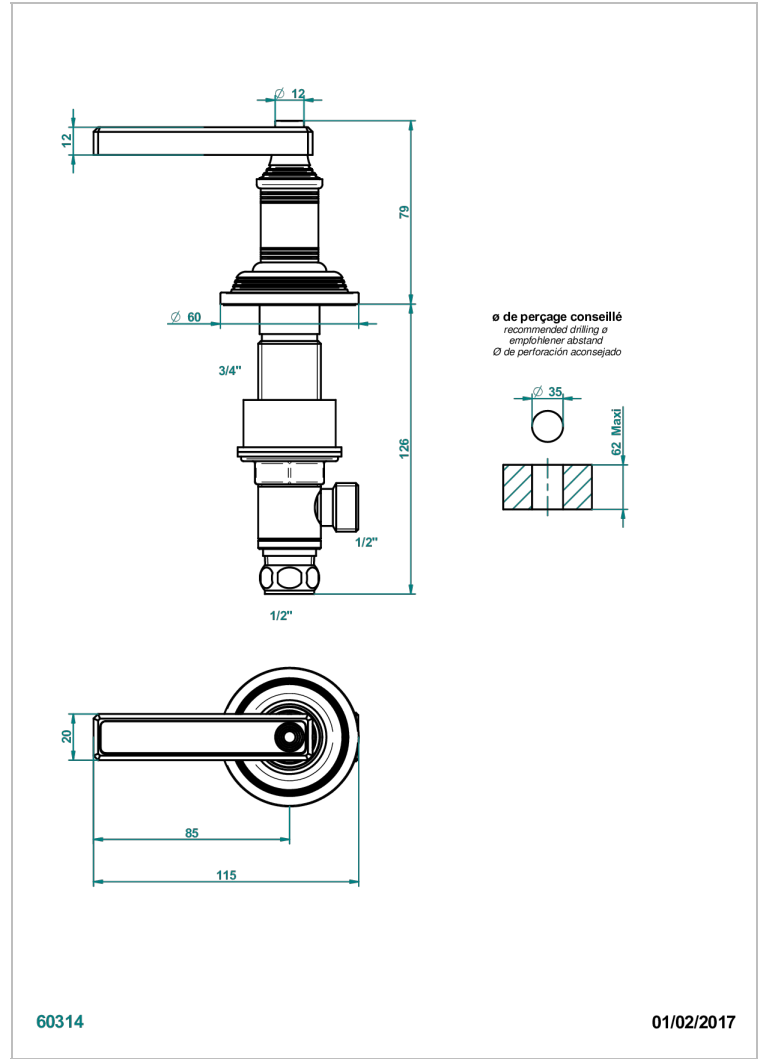

# WEST COAST WHITE ONYX WITH LEVER HANDLES

U9H-35/H

Llave de paso sobre encimera 1/2"- caliente

THG<sup>®</sup>  
PARIS

## CARACTERÍSTICAS

- West Coast White Onyx with lever handles
- Llave de paso sobre encimera 1/2"- caliente