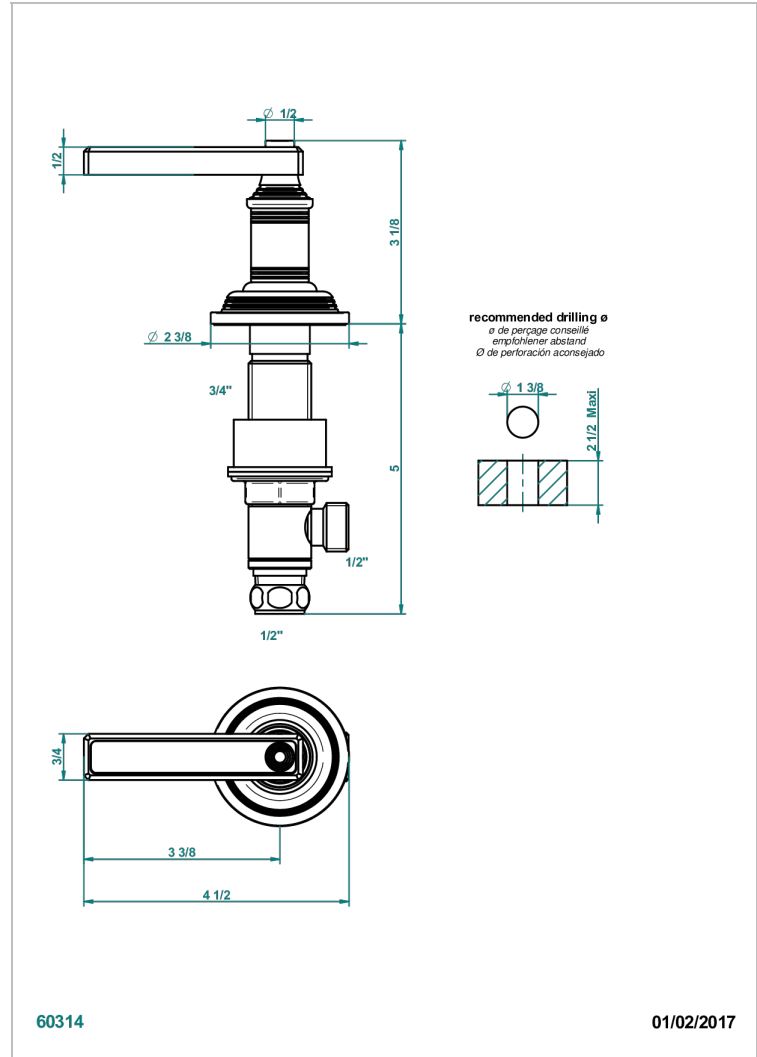

WEST COAST ONYX BLANC A MANETTES

U9H-35/H

Côté sur gorge 1/2" côté chaud

THG[®]
PARIS

CARACTÉRISTIQUES

- West Coast Onyx blanc à manettes
- Côté sur gorge 1/2" côté chaud

FINITIONS DISPONIBLES

Bronze clair - D01
Chromé - A02
Chromé mat - C02
Doré brillant - F01
Doré mat - F07
Laiton fumé naturel - A13

Nickel brillant - B01
Nickel mat - C01
Noir mat céramique - D30
Or pâle - F30
Or pâle mat - F31
Pvd blush - H62

Pvd blush mat - H60
Pvd couleur bronze brown - F33
Pvd couleur bronze brown - mat - F34
Pvd couleur doré - H52
Pvd couleur doré mat - H53
Pvd couleur laiton - H49