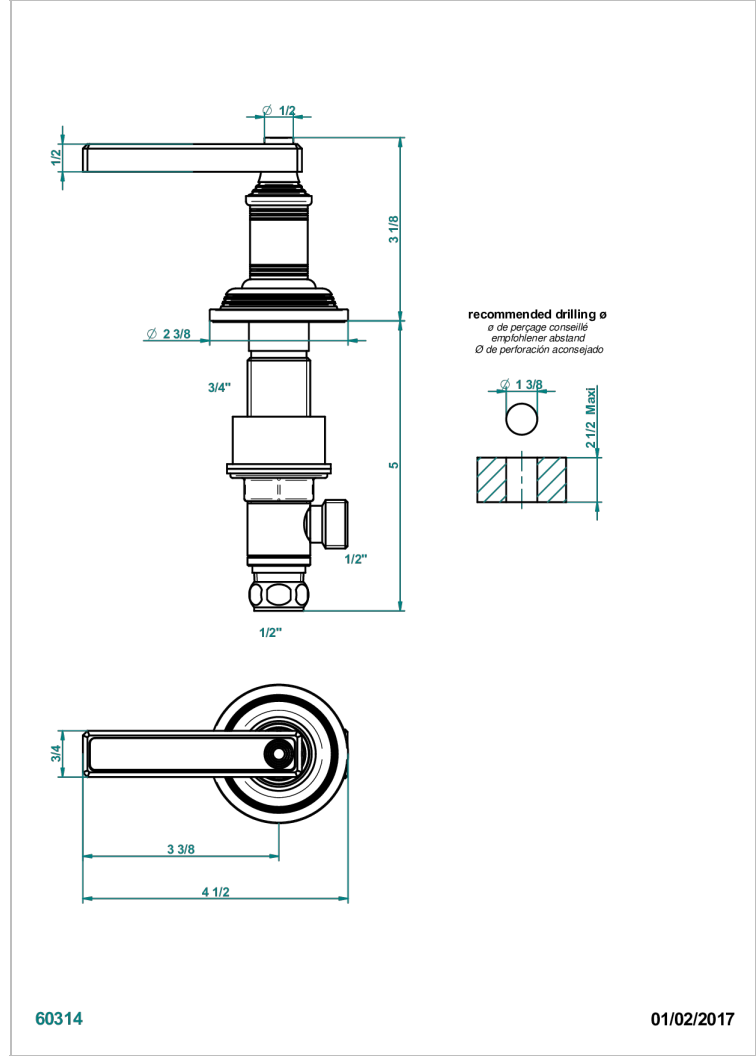

WEST COAST WHITE ONYX WITH LEVER HANDLES

U9H-35/H

Llave de paso sobre encimera 1/2"- caliente

THG[®]
PARIS

CARACTERÍSTICAS

- West Coast White Onyx with lever handles
- Llave de paso sobre encimera 1/2"- caliente