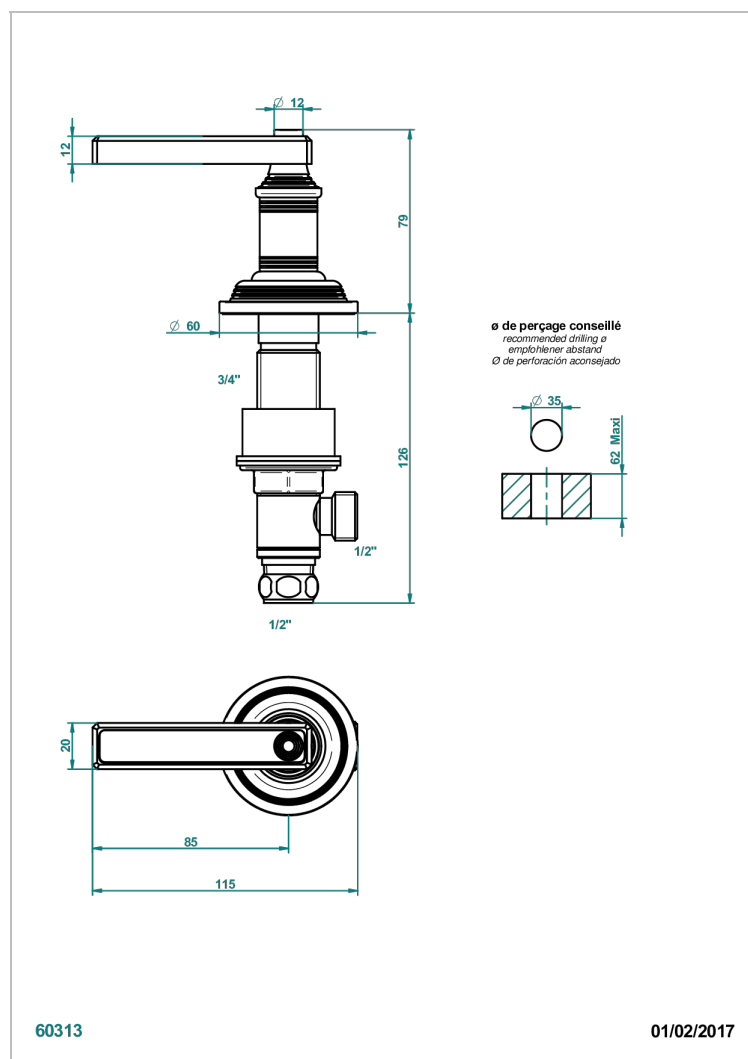

WEST COAST ONYX NOIR A MANETTES

U9F-35/H

Côté sur gorge 1/2" côté chaud

THG[®]
PARIS

60313

01/02/2017

CARACTÉRISTIQUES

- West Coast Onyx noir à manettes
- Côté sur gorge 1/2" côté chaud