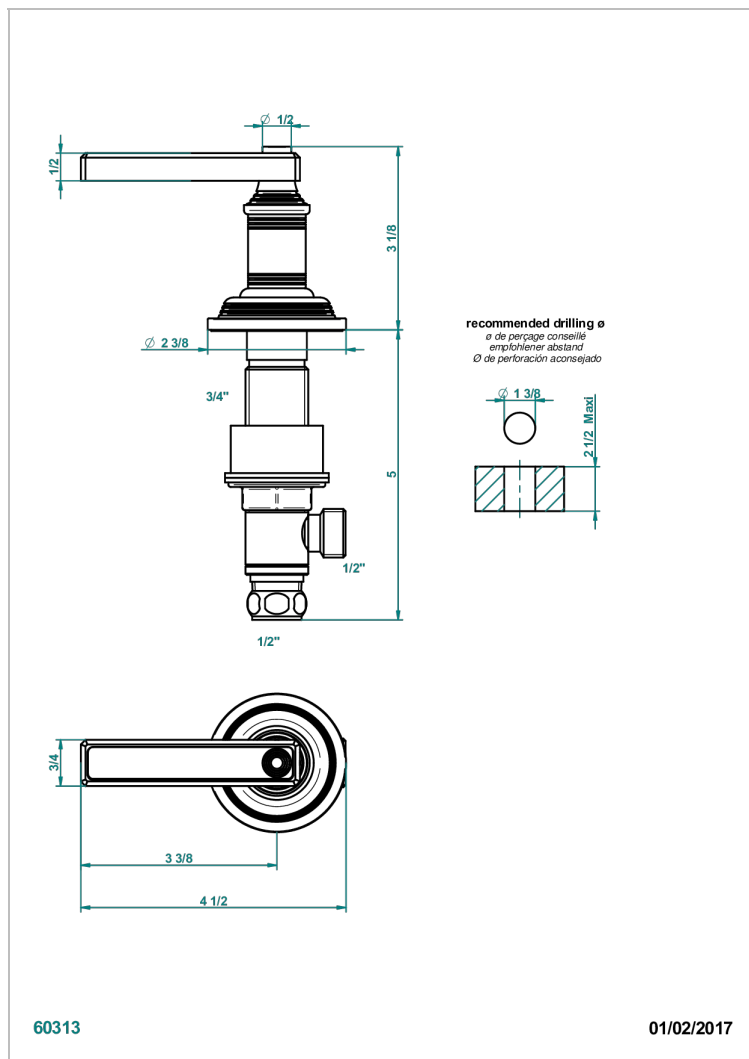

WEST COAST ONYX NOIR A MANETTES

U9F-35/H

Côté sur gorge 1/2" côté chaud

THG[®]
PARIS

60313

01/02/2017

CARACTÉRISTIQUES

- West Coast Onyx noir à manettes
- Côté sur gorge 1/2" côté chaud